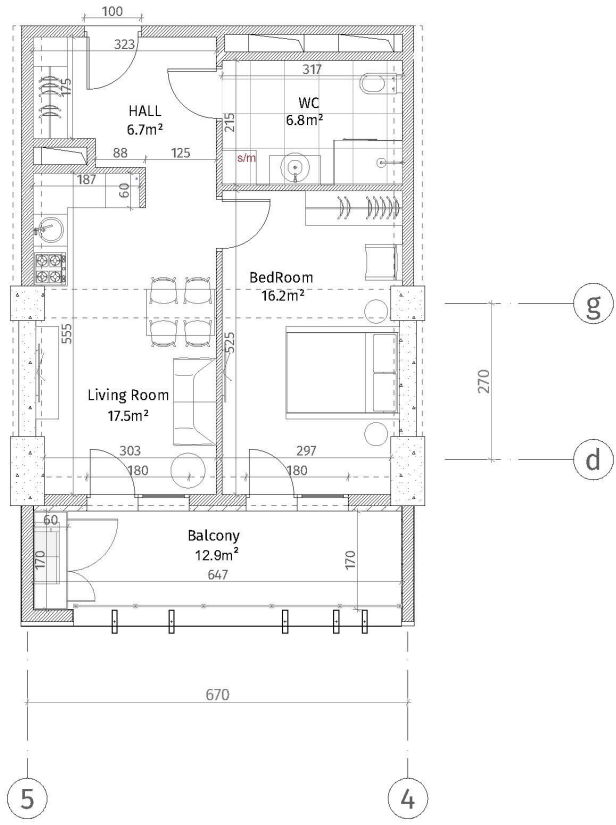

ისანი პარკი  
 ბლოკი B  
 სართული 8  
 ბინა #80  
 48.5+12.9=61.4

პანელის სიმბოლო	
	რკინა-ბეტონის (ბოლონის, ტიფონის)
	ბეტონის კედელი (100-150-200 მმ)
	რკინა-ბეტონის (500-500 მმ)
	ბრიკის კედელი
	ბრიკის კედელი თბოიზოლაციით
	ბრიკის კედელი თბოიზოლაციით და გვირგვინით
	ბრიკის კედელი თბოიზოლაციით და გვირგვინით და ფანჯარა

ბინის სიმაღლე:  
 ბინის სიმაღლე: 2.85 მ.  
 ბინის სიმაღლე: 2.85 მ.