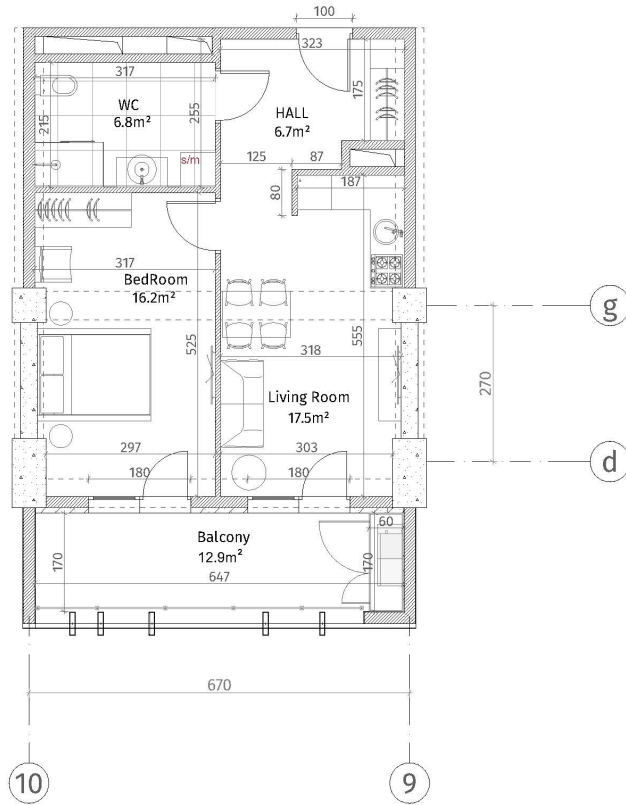

ისანი პარკი
 ბლოკი B
 სართული 8
 ბინა #85
 48.5+12.9=61.4

პანელის სიმბოლოები	
	ფიბრა-ბეტონი (ბოლონა, ტიფინჯა)
	ბეტონის საბაზისი (100-150-200 მმ)
	ფიბრა (50-500 მმ)
	ბუნებრივი ალუმინისფერი
	თანამშრომლობის ფილა
	დაპირისპირებული პანელი
პანელის სიმბოლოები	
	ბინის ბინის დაბრუნება: 2.86 მ.
	ბინის ბინის დაბრუნება: 2.56 მ.