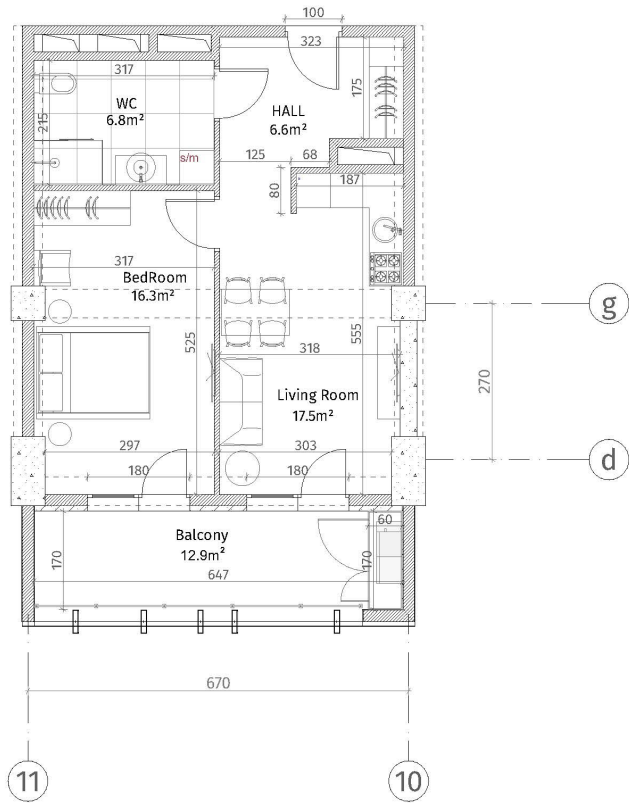

ისანი პარკი
 ბლოკი B
 სართული 8
 ბინა #86
 $48.5+12.9=61.4$

პანელის სიმბოლოები	
	კონკრეტული სტრუქტურა (ბოლოვანი, ტიპური)
	კირილი კედელი (100-150-200 მმ)
	კირილი (50-500 მმ)
	გამათანებელი ფენა
	ფენის სიმბოლოები
	დარბაზის სიმბოლოები

ბინის სიმაღლე: 2.85 მ.
 ბინის სიგანე: 2.55 მ.