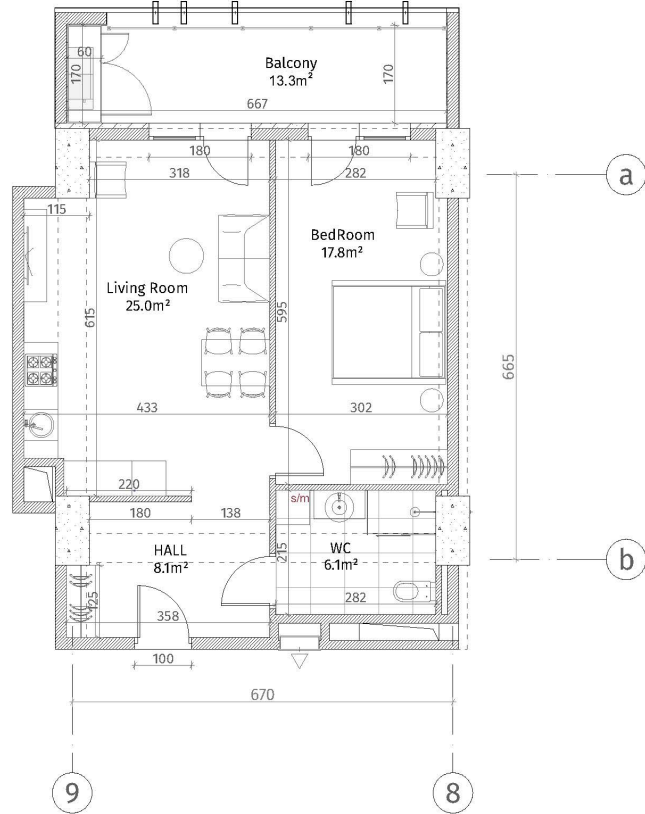

ისანი პარკი
 ბლოკი B
 სართული 8
 ბინა #89
 58.5+13.3=71.8

პანელის სიმბოლოები	
	ქვიშა-ბეტონი (ბოლონა, ტიფინა)
	კლერმა კედელი (100-150-200 მმ)
	ქვიშა (150-500 მმ)
	ბანა ალუმინიუმისა
	თხევინი-ბანა ფილა
	ბანა-ბანა-ბანა
	ბანა-ბანა-ბანა
ბანის სიმბოლოები	
	ბანის ბანის ბანის ბანის: 2.85 მ.
	ბანის ბანის ბანის ბანის: 2.55 მ.