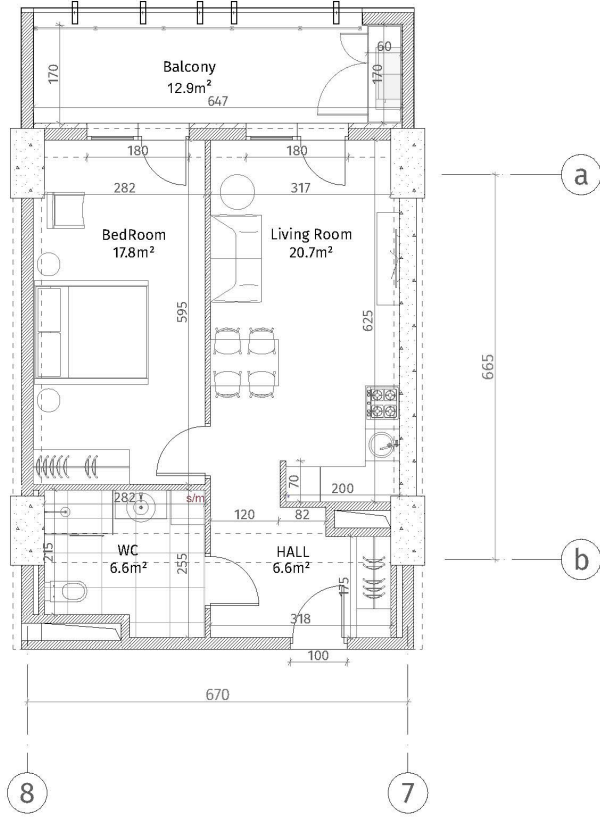

ისანი პარკი  
 ბლოკი B  
 სართული 8  
 ბინა #90  
 $53.4+12.9=66.3$

პანელის სიმბოლოები

	რკინი-ბეტონი (ბოლონა, ტიფინჯა)
	ბეტონის საბაზისი (100-150-200 მმ)
	რკინი (500-500 მმ)
	პლასტიკის-მინერალის
	მინერალის-ბუნური ფილა
	ფილა-მინერალის საბაზისი

ბინის სიმაღლე  
 ბინის სიმაღლე: 2.85 მ.  
 ბინის სიმაღლე: 2.85 მ.