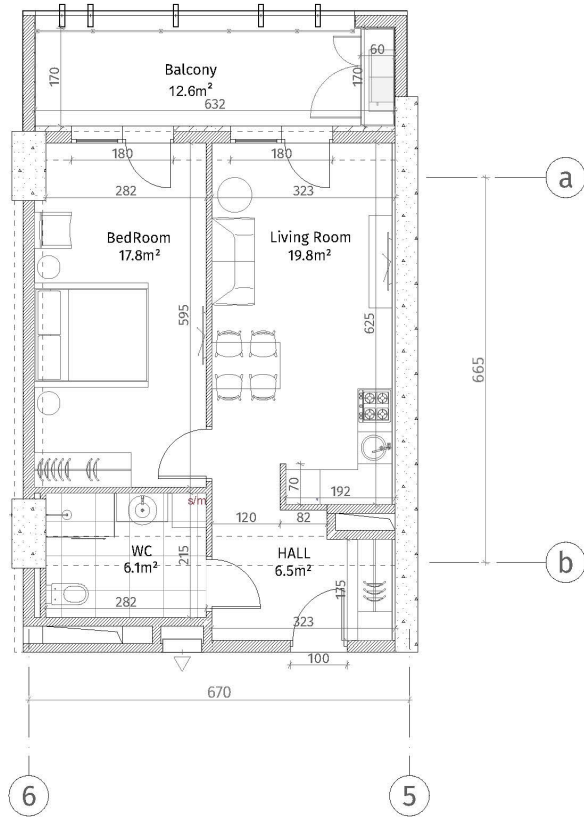

ისანი პარკი
 ბლოკი B
 სართული 8
 ბინა #92
 $52.2+12.6=64.8$

პანელის სიმბოლო	
	ჩინი-ბაძურე (ბოლონა, ტიფინა)
	ბლოკი კაბედი (100-150-200 მმ)
	ჩინი (150-500 მმ)
	ბანი ალუმინიუმის
	თხილწი-ბანი ფილა
	ბანი-ბანი კაბედი
ბანი სიმბოლო	
	ბანი-ბანი კაბედი: 2.85 მ.
	ბანი-ბანი კაბედი: 2.55 მ.