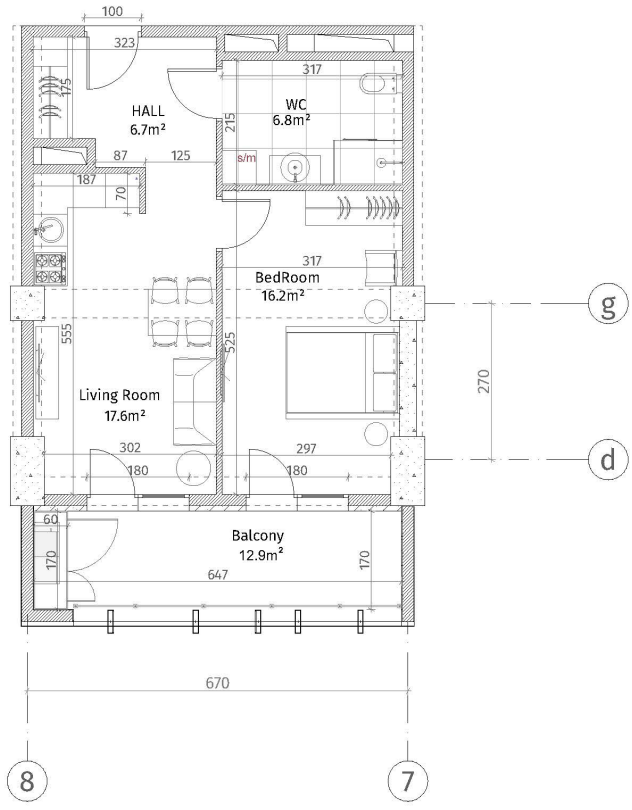

იხანი პარკი
 ბლოკი B
 სართული 9
 ბინა #99
 48.6+12.9=61.5

პანელის სიმბოლოები	
	რკინი-ბეტონი (ბოლონა, ტიფონაჟი)
	კლერმა კვადრი (100-150-200 მმ)
	რკინი (50-500 მმ)
	პანელის აღმნიშვნელი
	თანხორ-ბინა რკინი
	დარბაზის ხელისაწი
პანელის სიმბოლოები	
	ბოლონის რკინი-ბეტონის პანელი: 2.85 მ.
	ბოლონის რკინი-ბეტონის პანელი: 2.55 მ.