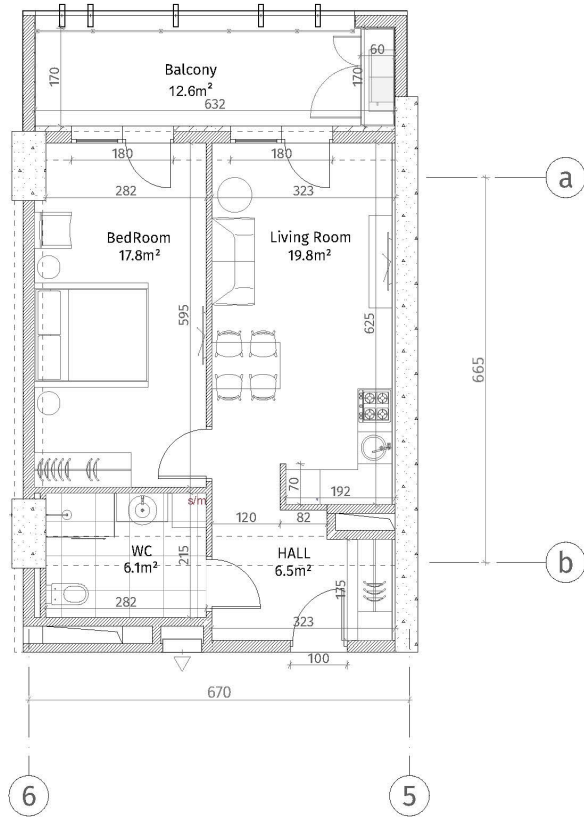

ისანი პარკი  
 ბლოკი B  
 სართული 9  
 ბინა #108  
 52.2+12.6=64.8

პანელის სიმბოლო	
	ქვიშა-ბეტონი (ბოლონა, ტიფინაგა)
	კლერმა კაბედი (100-150-200 მმ)
	ჩიხალი (500-500 მმ)
	შახინი კლერმაგაბედი
	შახინი-ბედაუა ფილა
	ტაქურჩაბედი კაბედი
პარკის სიმბოლო	
	ბოლონისი იბეგაბედა კაბედი: 2.85 მ.
	ბოლონისი იბეგაბედა ჩიხალი: 2.55 მ.