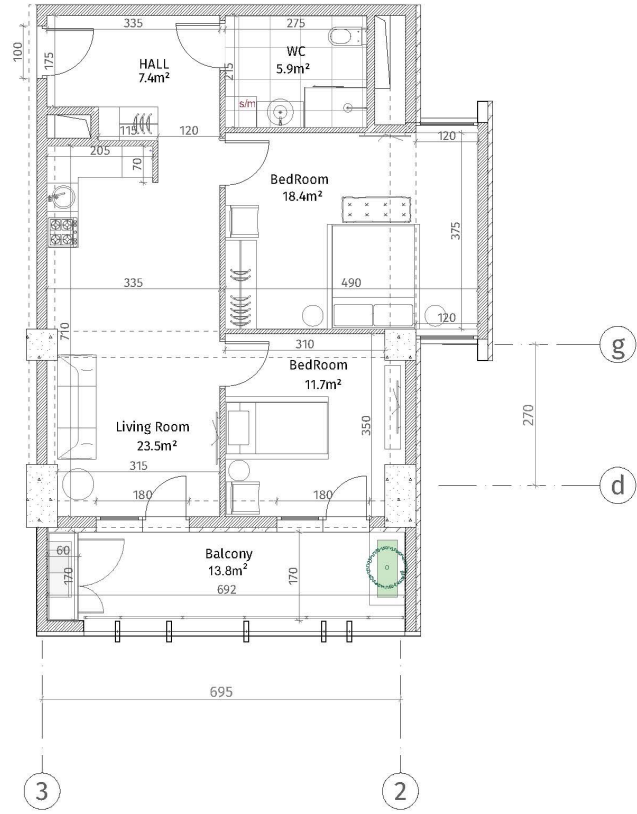

ისანი პარკი  
 ბლოკი B  
 სართული 10  
 ბინა #110  
 $68.6+13.8=82.4$

ჰქსკლქაქბქი	
	რქიქ-პქქქქ (ქქქქქქ, ქქქქქქქ)
	ბქქქქ (100-150-200 88)
	რქქქქ (500-500 88)
	პქქქქ-პქქქქქქ
	ქქქქქ-ქქქქქ-ქქქქქ
	ქქქქქქქქქქქ
	ქქქქქ
ქქქქქ	
რქქქქქქქქქქქქქქქ: 2.85 მ.	
რქქქქქქქქქქქქქქქქქქქქ: 2.55 მ.	