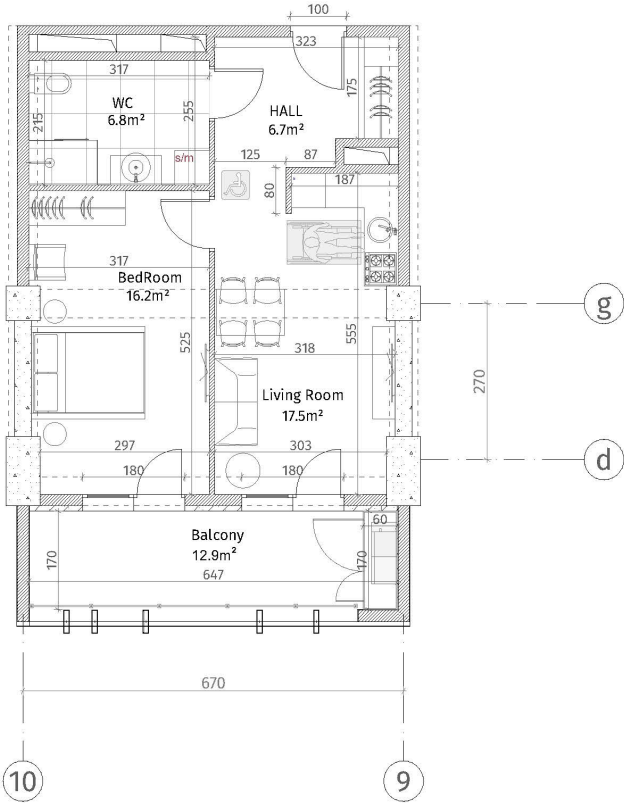

ისანი პარკი
 ბლოკი B
 სართული 10
 ბინა #117
 48.5+12.9=61.4

A ტიპი

პანელის სიმბოლოები	
	ქვიშა-ბეტონი (ბოლონა, ტიფინა)
	ბლოკი კვადრული (100-150-200 მმ)
	ქვიშა (150-500 მმ)
	ბანა ალუმინიუმისა
	თხევანი-ბანა ფილა
	ბანა-ბანა კვადრული
ბანი სიმბოლოები	
	ბანი-ბანი (ბანა) 2.85 მ.
	ბანი-ბანი (ბანა) 2.55 მ.