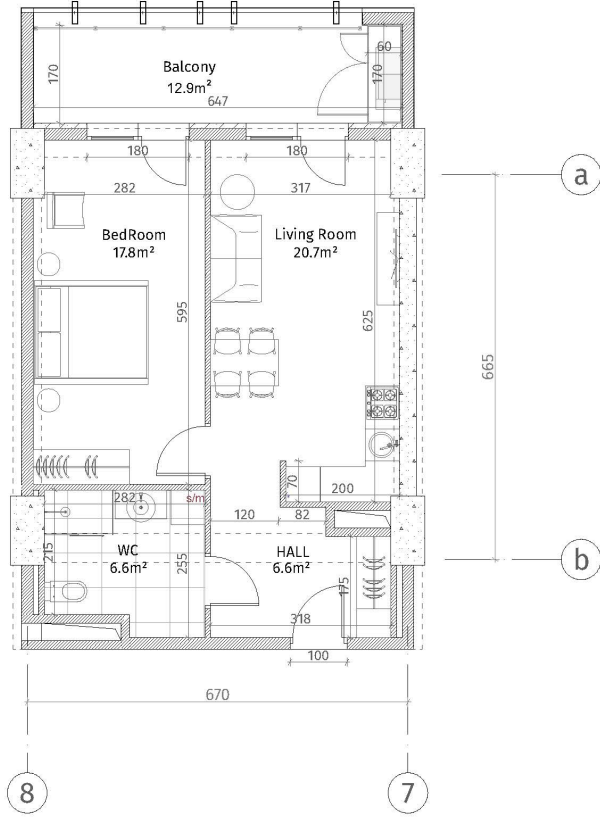

იხანი პარკი
 ბლოკი B
 სართული 10
 ბინა #122
 53.4+12.9=66.3

პანელის სიმბოლოები

	ფანჯარა-ბალიკონი (ბოლოვანი, ტიპური)
	ბალიკონის კარი (100-150-200 სმ)
	ფანჯარა (500-500 სმ)
	ბანი ან კაბინის კარი
	თიხრის-ბეტონის ფილა
	ფანჯარის კარი
	ბანი სივრცე

ბინის სივრცე: 2.86 მ.
 ბინის სივრცე: 2.56 მ.