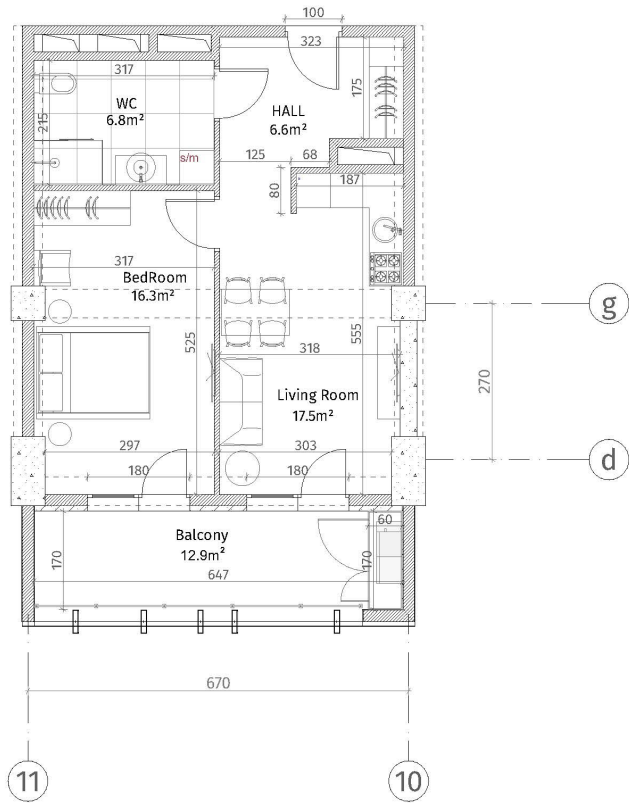

ისანი პარკი
 ბლოკი B
 სართული 11
 ბინა #132
 48.5+12.9=61.4

პანელის სიმბოლოები	
	ფიბრა-ბეტონი (ბოლონა, ტიფინჯა)
	ბლოკი კვადრული (100-150-200 მმ)
	წიმილი (50-500 მმ)
	პანელის ალუმინიუმის
	თხევითი-მთავარი ფილა
	ფილა-მთავარი პანელი
	ფილა-მთავარი პანელი
პანელის სიმბოლოები	
	მთავარი-მთავარი პანელი: 2.85 მ.
	მთავარი-მთავარი პანელი: 2.55 მ.