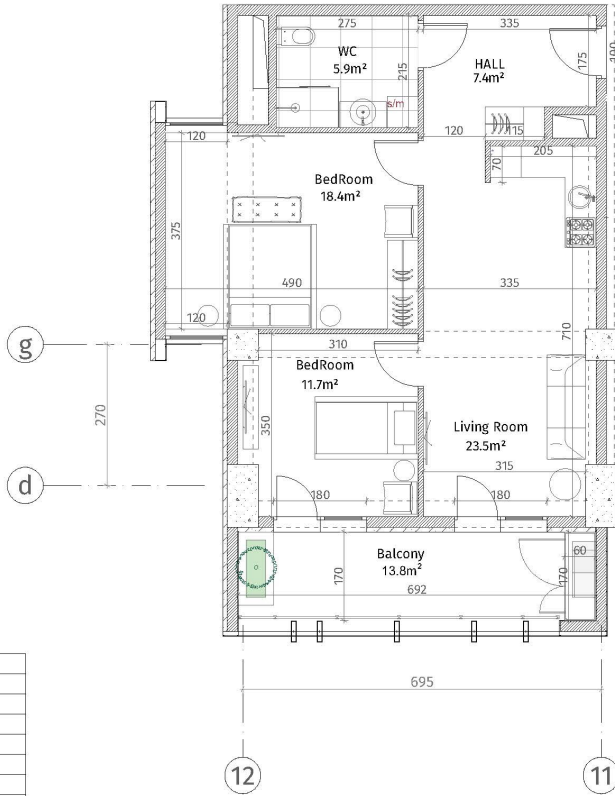

ისანი პარკი

ბლოკი B  
სართული 11

ბინა #133  
68.6+13.8=82.4

პლანის ლეგენდა	
	რკინა-ბეტონი (ბოლონა, ტიფისა)
	ბლოკის საბაზისი (100-150-200 88)
	რკინა (500-500 88)
	ბაზისის პარკის საბაზისი
	თბილისი-ბუნის ფილა
	ფარის საბაზისი
პარკის სიღრმე	
მოცემული იხამისა ფარისა: 2.85 მ.	
მოცემული იხამისა რკინა: 2.55 მ.	