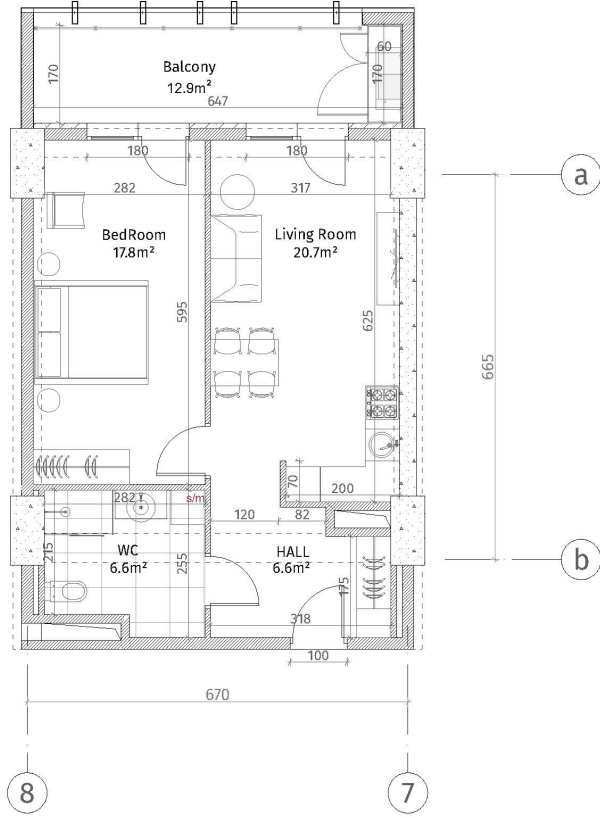

ისანი პარკი  
 ბლოკი B  
 სართული 11  
 ბინა #136  
 53.4+12.9=66.3

პანელის სიმბოლო	
	ქვიშა-ბეტონი (ბოლონა, ტიფონაგა)
	კლერმა კაბელები (100-150-200 მმ)
	ჩიხალები (500-500 მმ)
	შახინი ალუმინუმისა
	თახანის-ბინის ფილა
	ფარეხის-ბინის კაბელები
პანელის სიმბოლო	
ბინის მონტაჟი	
ბინის მონტაჟი (ბინის მონტაჟი): 2.86 მ.	
ბინის მონტაჟი (ბინის მონტაჟი): 2.56 მ.	