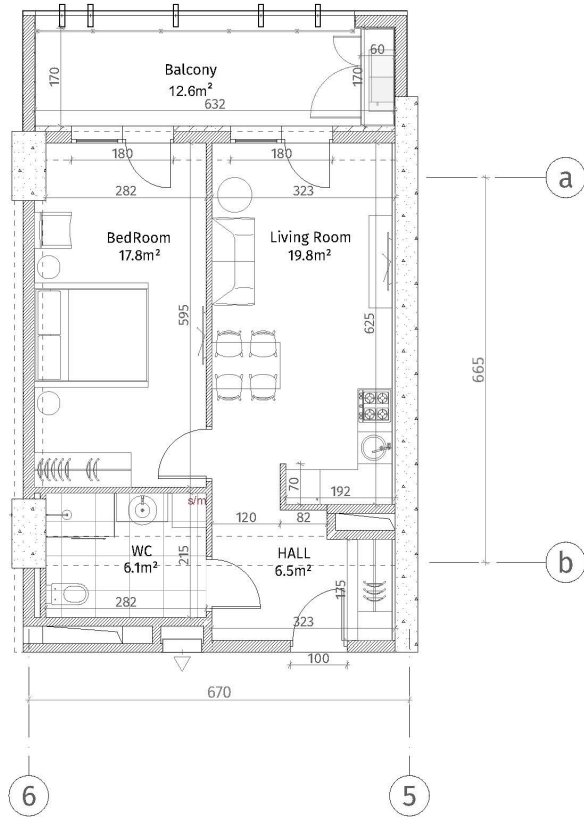

იხანი პარკი
 ბლოკი B
 სართული 11
 ბინა #138
 52.2+12.6=64.8

პანელის სიმბოლო	
	ჩინი-ბაძურე (ბოლონა, ტიფინა)
	ბლოკი ბაძურე (100-150-200 მმ)
	ჩინი (150-500 მმ)
	ბანი ალუმინიუმის
	თხილწი-ბანი ფილა
	ბანი-ბანი ბანი
ბანი სიმბოლო	
	ბანი-ბანი ბანი: 2.85 მ.
	ბანი-ბანი ბანი: 2.55 მ.