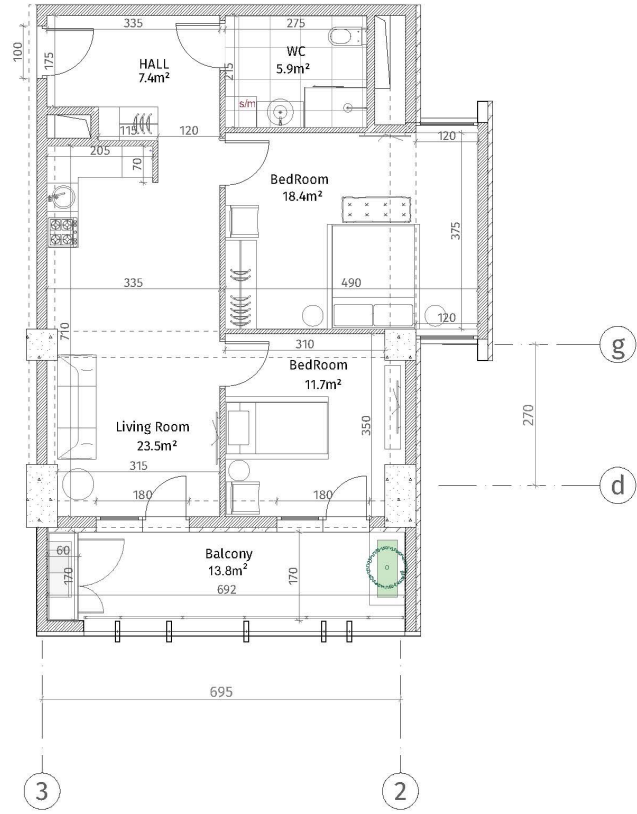

ისანი პარკი  
 ბლოკი B  
 სართული 12  
 ბინა #140  
 $68.6+13.8=82.4$

პლანის სახელი	
	რძინა-ბაჟური (ბოლონა, ტიფინა)
	ბლონი წაბლი (100-150-200 მმ)
	რძილი (500-500 მმ)
	ბაბის ბრინჯაბლი
	თბაბი-ბუბი ფილა
	ბაბრბილი ბაბლი
	ბაბის სიბაბლი
ბოჯიბილი იბაბიბა ბაბაბა: 2.85 მ.	
ბოჯიბილი იბაბიბა რძიბაბა: 2.55 მ.	