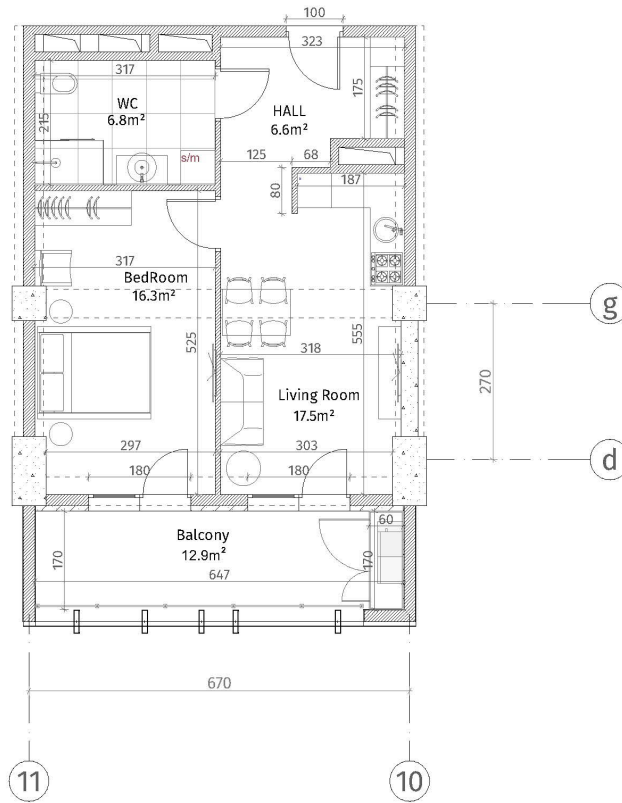

იხანი პარკი

ბლოკი B
სართული 12

ბინა #146
48.5+12.9=61.4

პანელის სიმბოლოები	
	ქვიშა-ბეტონი (ბოლონა, ტიფინაგა)
	ბლოკის კედელი (100-150-200 მმ)
	ქვიშა (50-500 მმ)
	ბანის აღმოსავლელი
	თანხორ-ბანის ფილა
	ბანის აღმოსავლელი კედელი
ბანის სიმბოლოები	
	ბანის აღმოსავლელი კედელი: 2.85 მ.
	ბანის აღმოსავლელი კედელი: 2.55 მ.