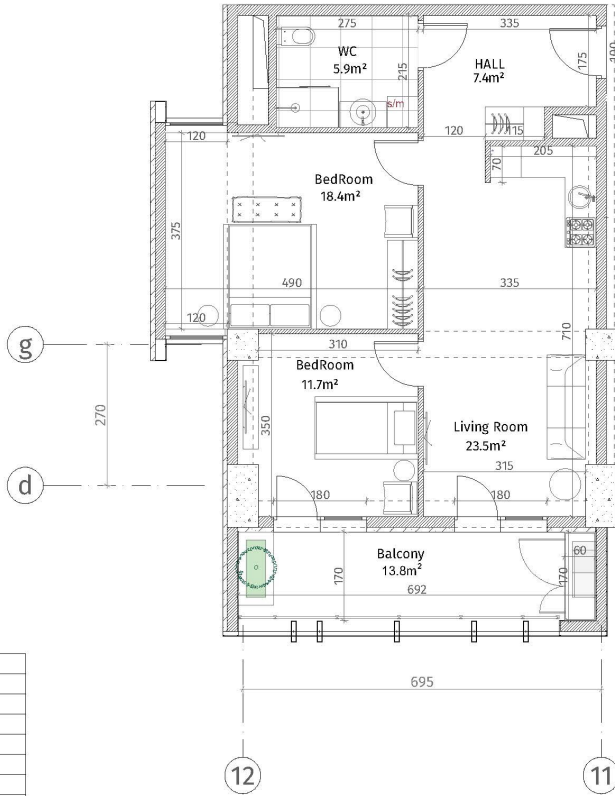

ისანი პარკი

ბლოკი B
სართული 12

ბინა #147
68.6+13.8=82.4

პანელის სახელი	
	რკინა-ბეტონი (ტოლერანსა ტიფინა)
	ბლოკის საბაზისი (100-150-200 88)
	რკინა-ბეტონი (500-500 88)
	ბაზისის პანელის სახელი
	თბილისი-ბეტონის ფენა
	თბილისი-ბეტონის სახელი
	ბაზისის სახელი
პანელის სახელი	
რკინა-ბეტონის სახელი	
რკინა-ბეტონის სახელი	