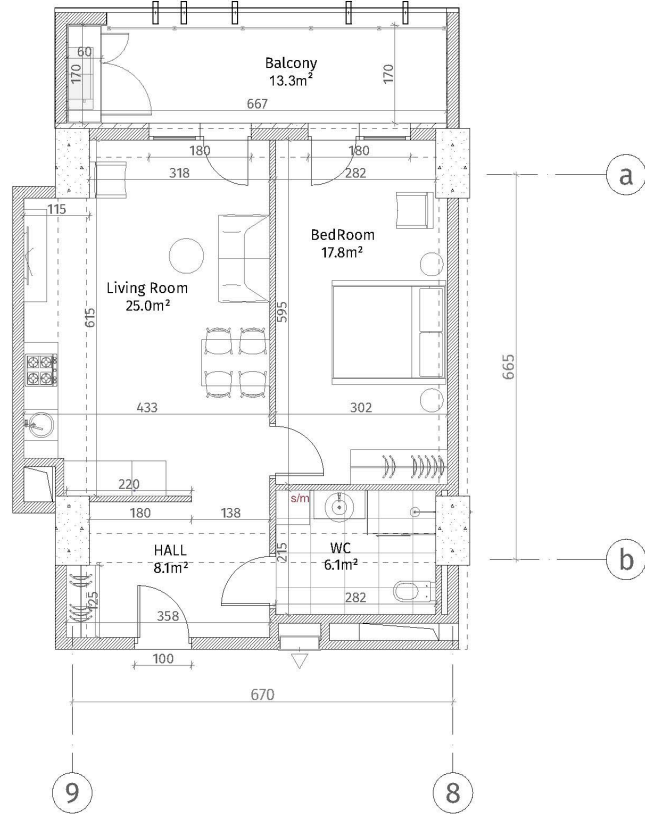

იხანი პარკი
 ბლოკი B
 სართული 12
 ბინა #149
 58.5+13.3=71.8

პანელის სიმბოლო	
	ჩახრე-ბაძურე (ბოლონა, ტიფინა)
	ბოლონა ბაძურე (100-150-200 მმ)
	ჩახრე (50-500 მმ)
	ბაძურე ბაძურე
	თხარე-ბაძურე
	ბაძურე ბაძურე
ბაძურე სიმბოლო	
	ბაძურე ბაძურე ბაძურე: 2.85 მ.
	ბაძურე ბაძურე ბაძურე: 2.55 მ.