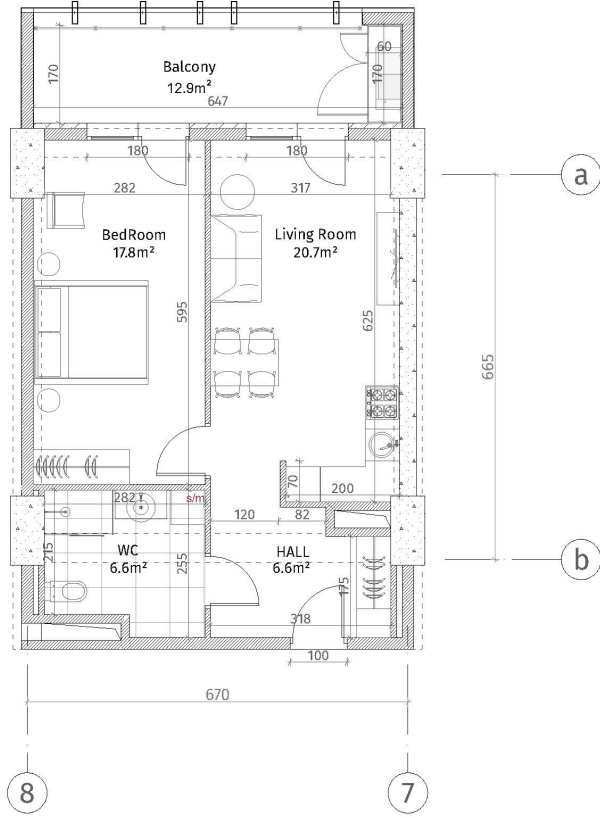

იხანი პარკი
 ბლოკი B
 სართული 12
 ბინა #150
 53.4+12.9=66.3

მასშტაბი	
	ჩინი-პანელი (ბოლონა, ტიფინა)
	ბოლონა კაბელი (100-150-200 მმ)
	ჩინი (50-500 მმ)
	პანელი-პანელი
	თანხი-ბინა ფილა
	ბინა-ბინა კაბელი
პანელი სივრცე	
ბინა-ბინა (ბინა-ბინა) 2.85 მ.	
ბინა-ბინა (ბინა-ბინა) 2.55 მ.	