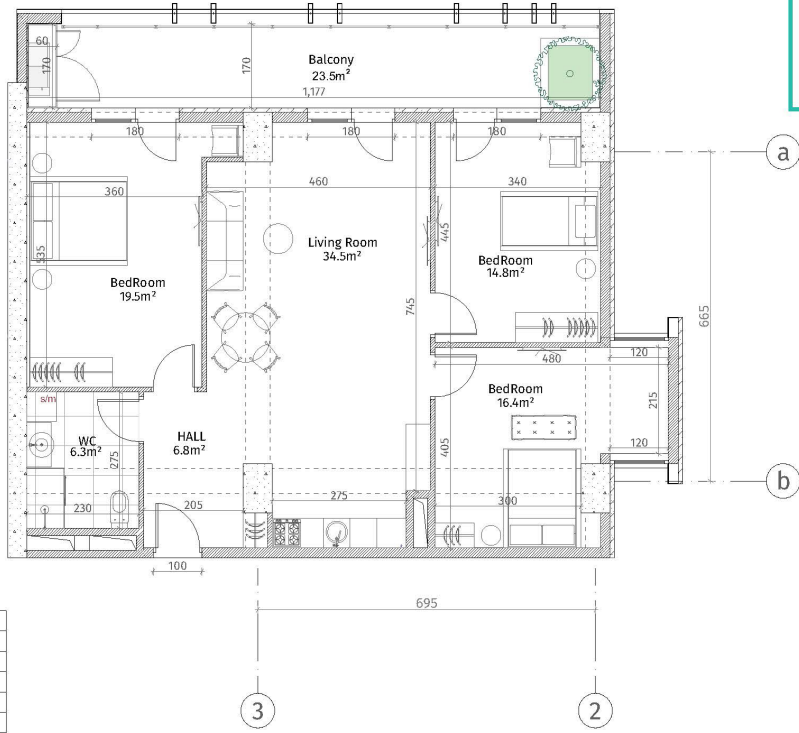

ისანი პარკი  
 ბლოკი B  
 სართული 13  
 ბინა #153  
 101.0+23.5=124.5

ჰქსუღი სიხეხი	
	რინი-პირენი (პოლურე, ტიფრპეჰ)
	ბლოქის ჰღეღი (100-150-200 მმ)
	რინი (500-500 მმ)
	პარეის პოფინიჰეღი
	თხეზირი-მინერის ზიღა
	თხეზირი-მინერის პარეღი
	ჰარის სინიღეღი
მინერის რეპირიჰე ჰქსუღი: 2.85 მ. მინერის რეპირიჰე რინიღეღი: 2.55 მ.	