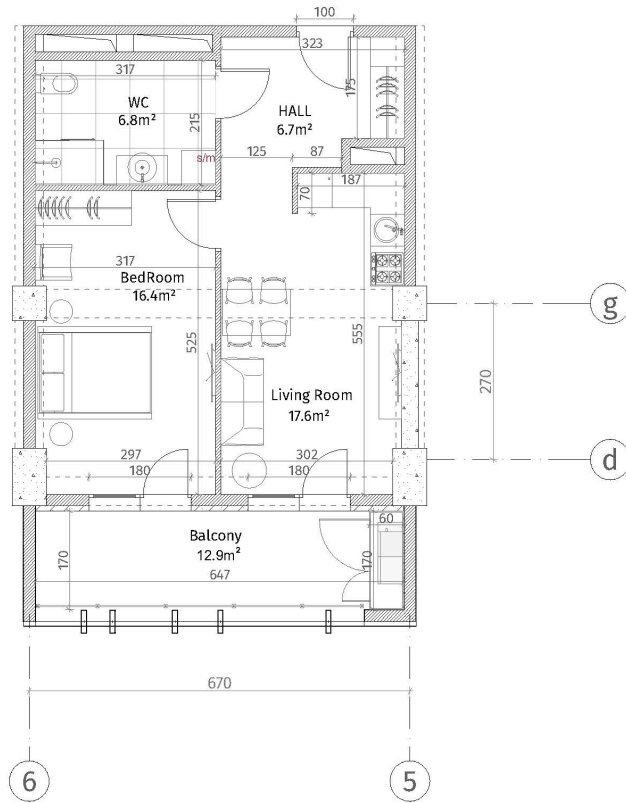

იხანი პარკი

ბლოკი B  
სართული 13

ბინა #157  
48.7+12.9=61.6

პანელის სიმბოლო	
	კონკრეტული (ბოლონა, ტიფინა)
	კლდის კედელი (100-150-200 მმ)
	კირი (150-500 მმ)
	პანელის კარის/ბინის ფილა
	ფარის/ბინის კარის ფილა
	ფარის/ბინის კარის ფილა

ბინის სიმაღლე:  
 ბინის სიმაღლე (ბინის სიმაღლე): 2.85 მ.  
 ბინის სიმაღლე (ბინის სიმაღლე): 2.85 მ.