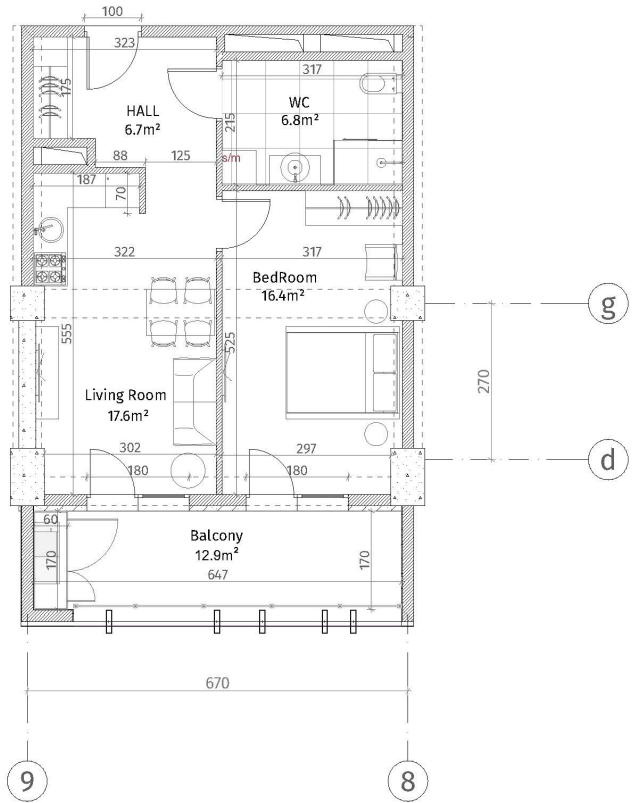

ისანი პარკი
 ბლოკი B
 სართული 13
 ბინა #160
 48.7+12.9=61.6

პანელის სახეობა	
	ქვიშა-ბეტონი (ბოლონა, ტიფინაგა)
	ბეტონის საბაზისი (100-150-200 მმ)
	ქვიშა (50-500 მმ)
	ბუნია ალუმინისგან
	თხევანი-ბუნია ფილა
	ფარისგან ქვიშა
	ბუნია სივრცე
ბუნია ფილა (ბუნია) 2.85 მ. ბუნია ფილა (ბუნია) 2.55 მ.	