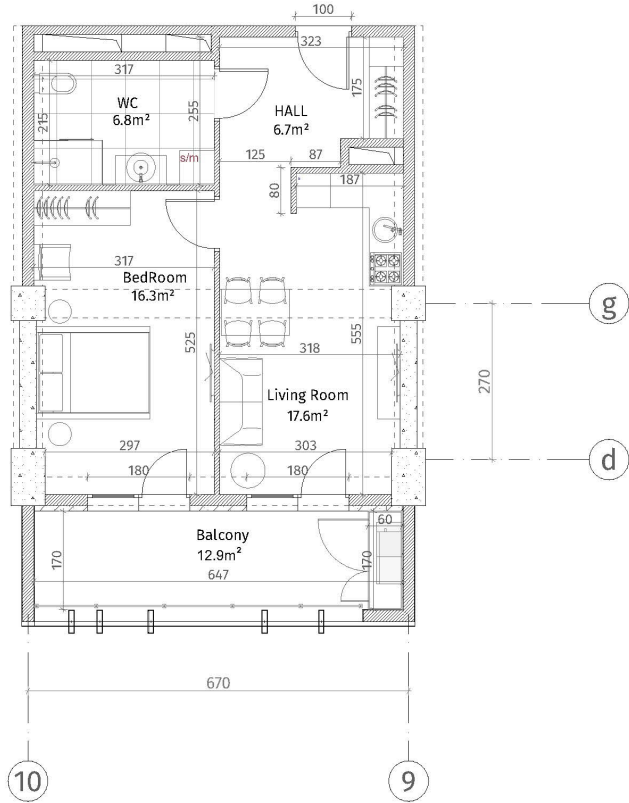

ისანი პარკი  
 ბლოკი B  
 სართული 13  
 ბინა #161  
 48.6+12.9=61.5

პანელის სიმბოლოები	
	ქვიშა-ბაძურე (ბოლოზე, ტიფურაზე)
	ბლოკის ბაძური (100-150-200 მმ)
	ჩიხატი (50-500 მმ)
	ბინის აღმნიშვნელი
	თხილამურ-ბინის ფილა
	დაპირისპირებული პანელი
პანელის სიმბოლოები	
	ბინის ბინის დაბინავის ნაწილი: 2.86 მ.
	ბინის ბინის დაბინავის ნაწილი: 2.56 მ.