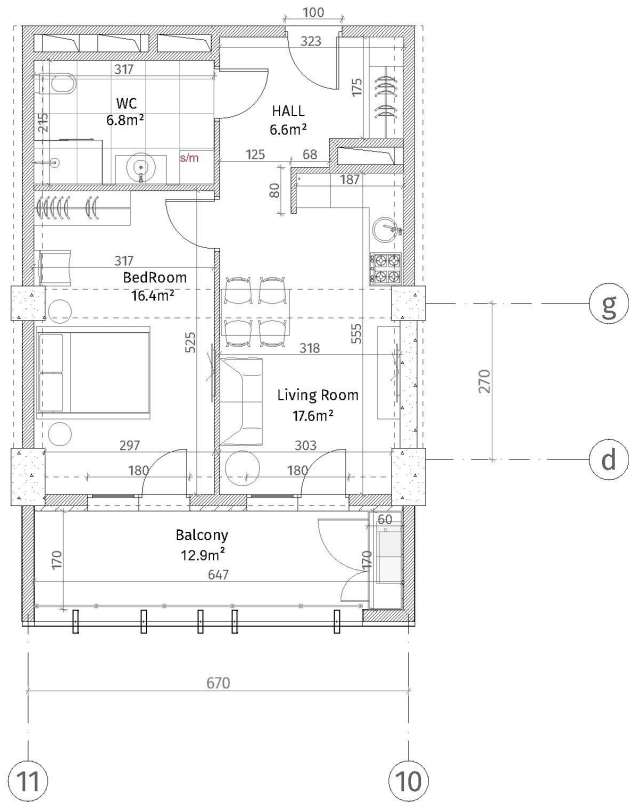

იხანი პარკი
 ბლოკი B
 სართული 13
 ბინა #162
 48.6+12.9=61.5

პანელის სიმბოლოები	
	ქვიშა-ბეტონი (ბოლონა, ტიფონაჟი)
	ბლოკის კედელი (100-150-200 მმ)
	ქვიშა (50-500 მმ)
	ბანის ალუმინის/პლასტიკის
	თხევითი-ბუნარი ფილა
	ფილა/ბუნარი კედელი
	ფილა/ბუნარი კედელი
პანელის სიმბოლოები	
ბუნარი/ბუნარი/ბუნარი: 2.85 მ.	
ბუნარი/ბუნარი/ბუნარი: 2.55 მ.	