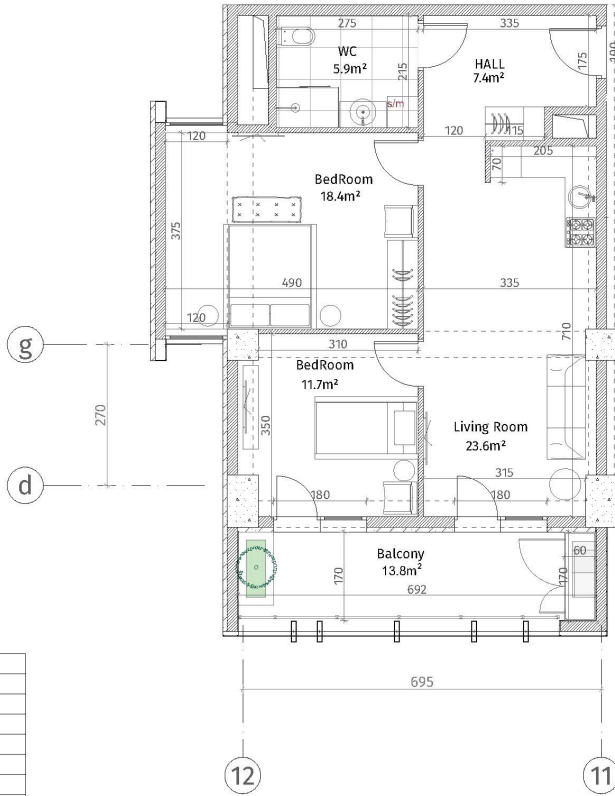

ისანი პარკი

ბლოკი B
სართული 13

ბინა #163
68.7+13.8=82.5

პლანის ლეგენდა	
	რკინა-ბეტონი (ბოლონა, ტიფისა)
	ბლოკის საბაზისი (100-150-200 მმ)
	რკინა (500-600 მმ)
	ბაბისი პირფარეზი
	მანქანა-ბეჭის ფილა
	ფარეზი
	ფარეზი
პარკის სივრცე	
	მოჭიმული იბაითან ფარეზი: 2.85 მ.
	მოჭიმული იბაითან რკინა: 2.55 მ.