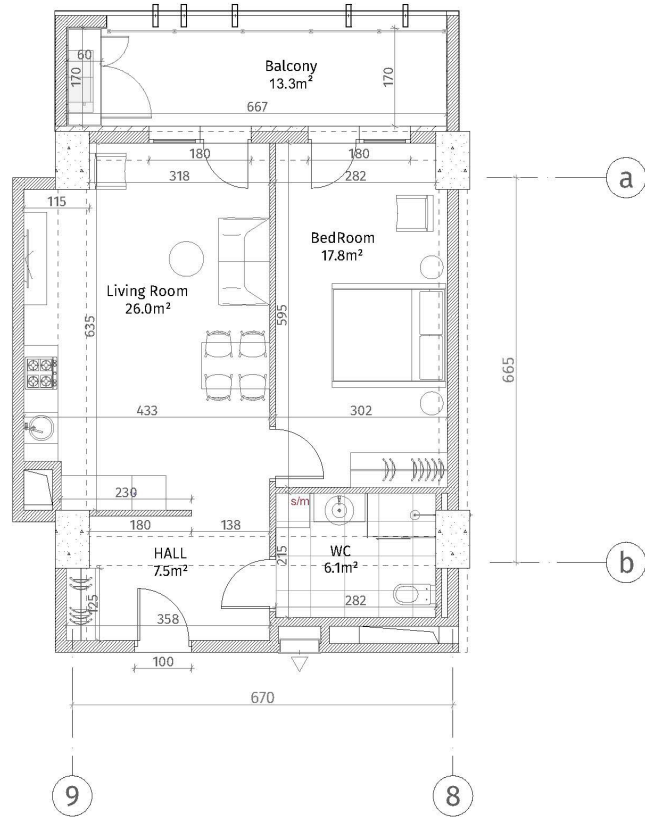

ისანი პარკი  
 ბლოკი B  
 სართული 13  
 ბინა #165  
 58.9+13.3=72.2

პლანის სიმბოლოები

	ბალკონი-აპკორი (ბოლონა, ტიფინა)
	გარეული კედელი (100-150-200 მმ)
	ჩრდილი (50-500 მმ)
	ბინის კარები/ბინის
	თიხრი-ბინის ფილა
	ფარეხის კარები
ბინის სივრცეები	
ბინის სივრცეები: 2.86 მ.	
ბინის სივრცეები: 2.56 მ.	