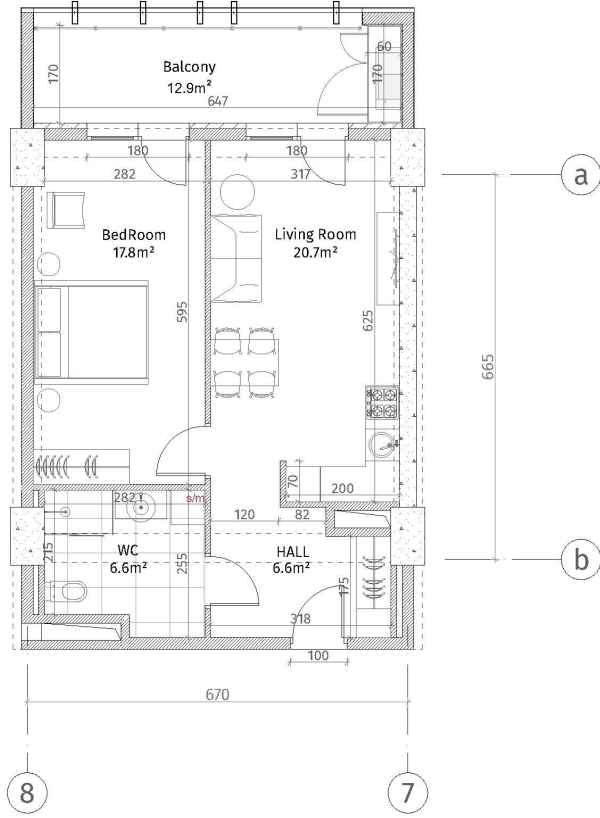

ისანი პარკი
ბლოკი B
სართული 13
ბინა #166
53.5+12.9=66.4