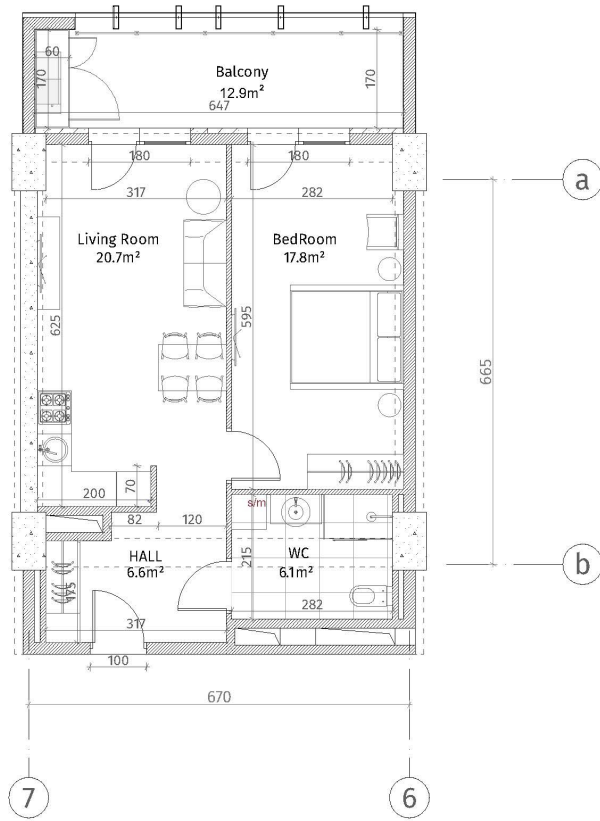

იხანი პარკი
 ბლოკი B
 სართული 13
 ბინა #167
 52.9+12.9=65.8

აქსონომიის ლეგენდი	
	კონკრეტული (ბოლონა, ტიფონაჟი)
	კლერმა კლერმა (100-150-200 მმ)
	კლერმა (150-500 მმ)
	ბანი ალუმინუმული
	თხარის-ბარიერის
	ფანჯარის კარები
ბანი სივრცე	
ბანი-ბანი (ბანი-ბანი) 2.86 მ.	
ბანი-ბანი (ბანი-ბანი) 2.56 მ.	