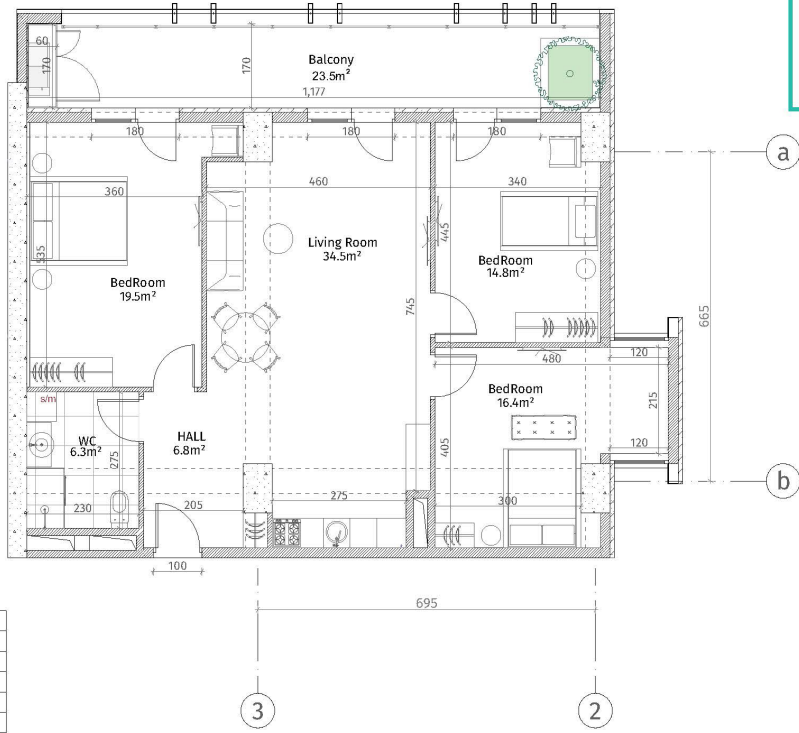

ისანი პარკი
 ბლოკი B
 სართული 14
 ბინა #169
 101.0+23.5=124.5

ქვანაშისი	
	ჩინა-ბარაჩი (აქტურა, დიდრავა)
	ბლოკის აქტური (100-150-200 მმ)
	ჩინაშისი (500-500 მმ)
	ბარაჩის აქტური
	თავაშისი-ბარაჩის ჩინაშისი
	თავაშისი-ბარაჩის ჩინაშისი
	ბარაჩის ჩინაშისი
მონაშისი ბარაჩის ჩინაშისი: 2.85 მ. მონაშისი ბარაჩის ჩინაშისი: 2.55 მ.	