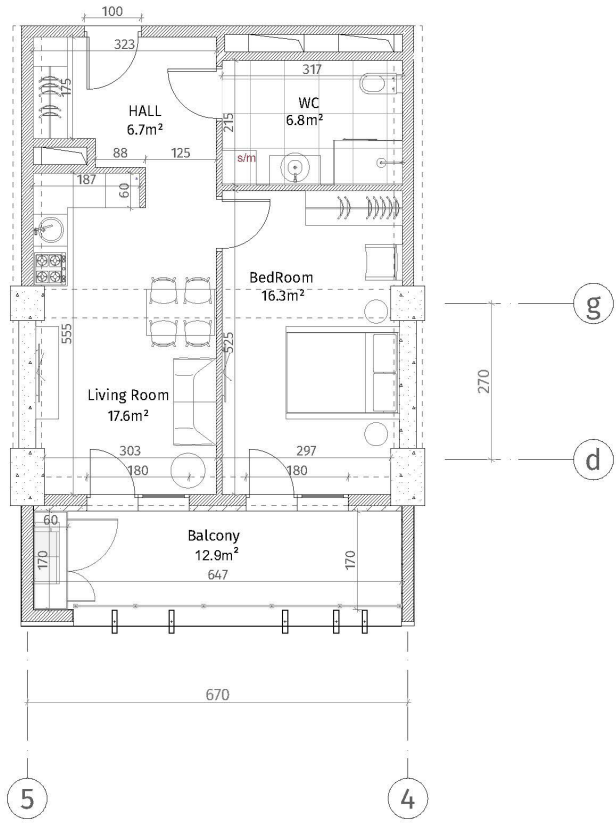

იხანი პარკი
 ბლოკი B
 სართული 14
 ბინა #172
 48.6+12.9=61.5

პანელის სიმბოლო	
	რკინა-ბეტონის (ბოლონის, ტიპური)
	ბეტონის კედელი (100-150-200 მმ)
	რკინა-ბეტონის (500-500 მმ)
	ბრიკის კედელი
	ბრიკის კედელი თბოიზოლაციით
	ბრიკის კედელი თბოიზოლაციით და გვირგვინით
	ფანჯარა
	დარბაზი

ბინის სიმაღლე:
 ბინის სიმაღლე (ბინის სიმაღლე): 2.85 მ.
 ბინის სიმაღლე (ბინის სიმაღლე): 2.85 მ.