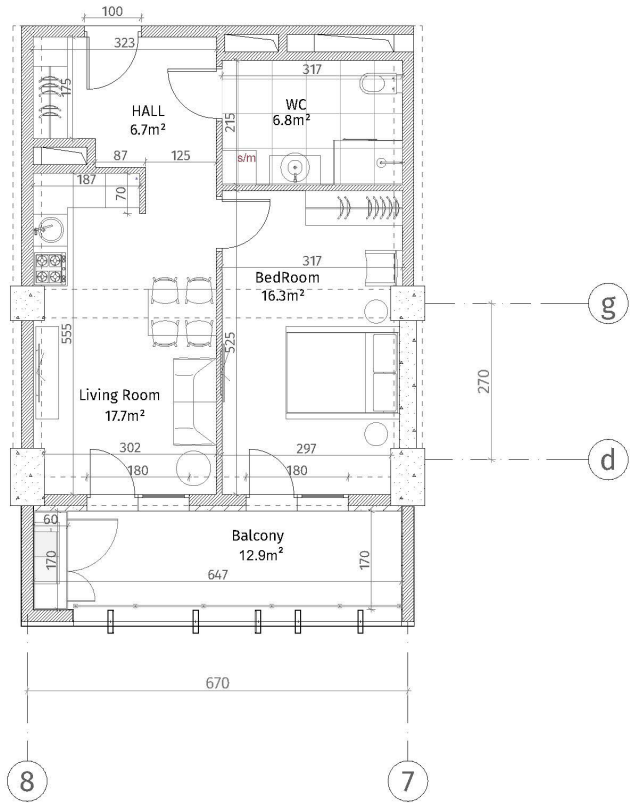

იხანი პარკი
 ბლოკი B
 სართული 14
 ბინა #175
 48.7+12.9=61.6

პანელის სახეობა	
	ქვიშა-ბაძურის (ბოლონა, ტიფინა)
	ბაძურის საბაზისი (100-150-200 მმ)
	ქვიშა (50-500 მმ)
	ბუნია ალუმინის
	თხევინი-ბუნია ფილა
	ბუნია-ბუნია საბაზისი
ბუნია სივრცული	
ბუნია-ბუნია (ბუნია-ბუნია): 2.85 მ.	
ბუნია-ბუნია (ბუნია-ბუნია): 2.55 მ.	