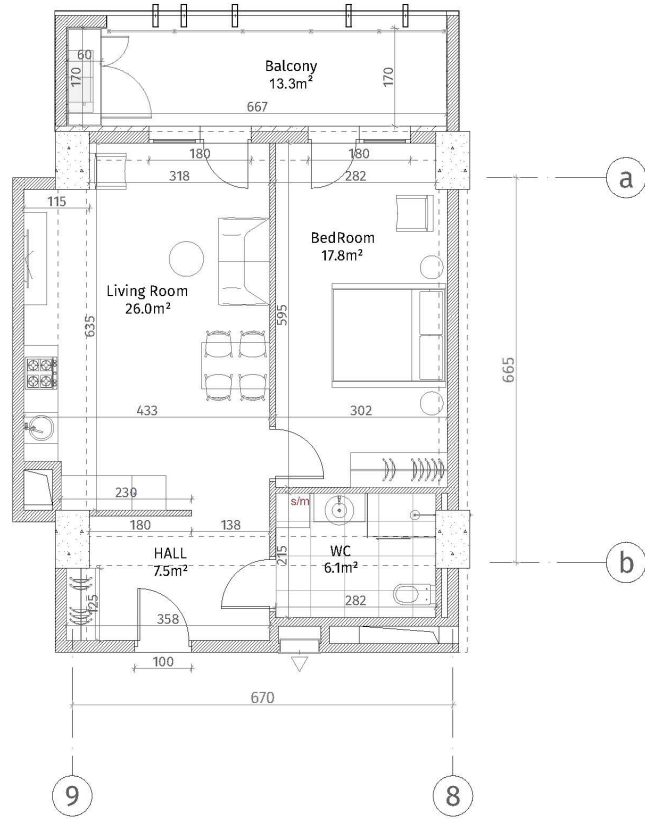

იხანი პარკი
 ბლოკი B
 სართული 14
 ბინა #181
 58.9+13.3=72.2

პანელის სიმბოლო	
	ჩინი-ბეტონი (ბოლონა, ტიფინჯა)
	ბლოკი ბლოკი (100-150-200 მმ)
	ჩინი (150-500 მმ)
	ბანი ალუმინიუმის
	თხილწი-ბანი ფილა
	ბანი-ბლოკი ბანი
ბანი სიმბოლო	
	ბანი-ბლოკი ბანი-ბანი 2.85 მ.
	ბანი-ბლოკი ბანი-ბანი 2.55 მ.