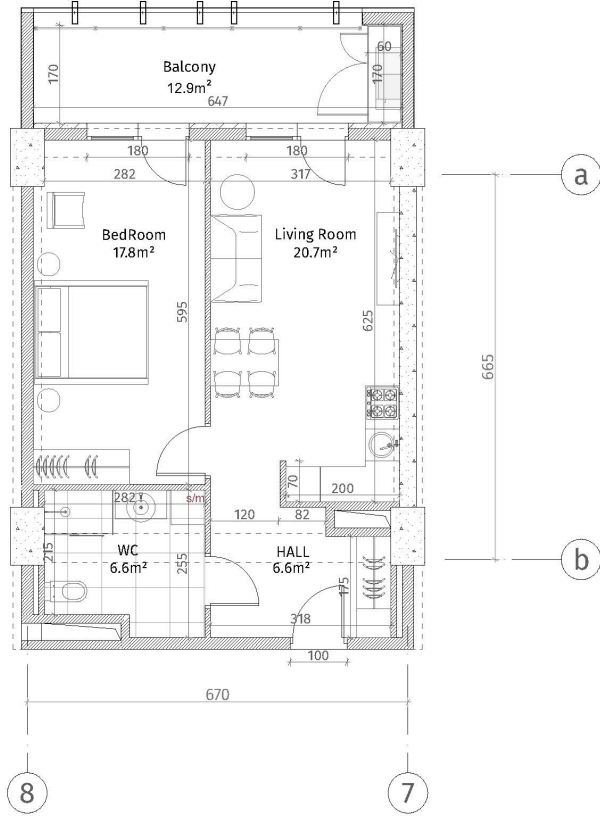

იხანი პარკი
 ბლოკი B
 სართული 14
 ბინა #182
 53.5+12.9=66.4

პანელის სიმბოლო	
	ქვიშა-ბეტონი (ბოლონა, ტიფინაგა)
	ბლოკი კვადრი (100-150-200 მმ)
	ქვიშა (500-500 მმ)
	ბანა ალუმინიუმის
	თავთი-ბანა ფილა
	თავთი-ბანა კვადრი
	ბანა სიმბოლო
ბინის მონტაჟი ბინის მონტაჟი იბანისა და ბანა: 2.86 მ. ბინის მონტაჟი იბანისა და ბანა: 2.56 მ.	