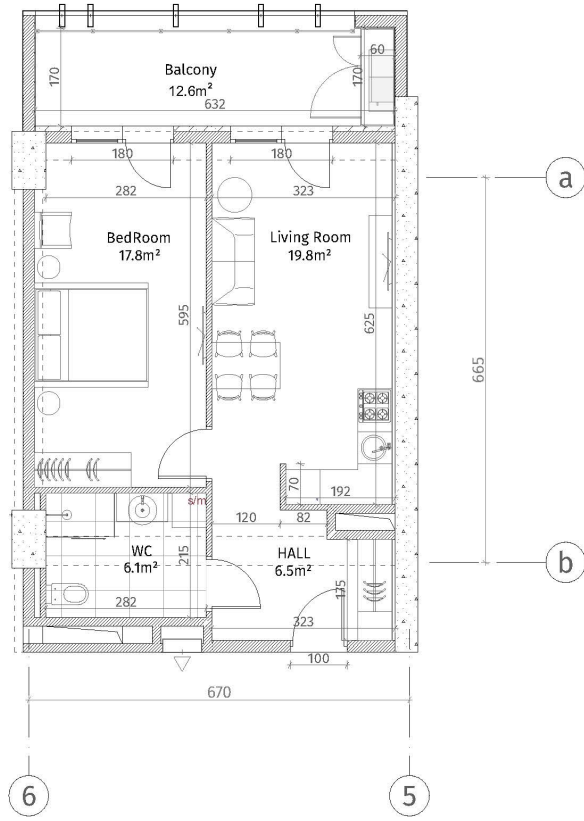

იხანი პარკი
 ბლოკი B
 სართული 14
 ბინა #184
 52.3+12.6=64.9

აქსონომეტრი	
	ჩინი-ბაიური (ბოლონა, ტიფინა)
	ბოლონა ბაიური (100-150-200 მმ)
	ჩინი (50-50 მმ)
	ბაიური ბოლონა
	ბაიური-ბოლონა
	ბაიური-ბოლონა
	ბაიური-ბოლონა
ბაიური სივრცე	
	ბაიური-ბოლონა
	ბაიური-ბოლონა