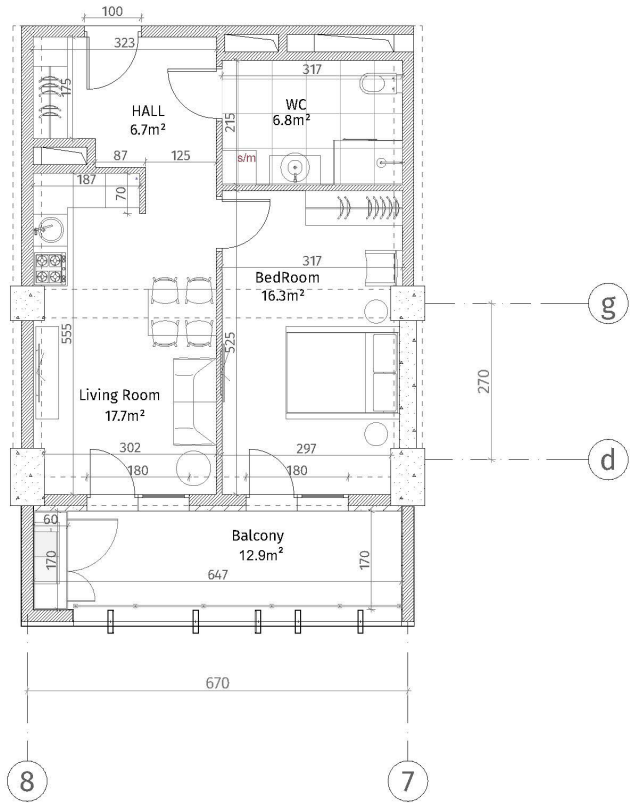

ისანი პარკი
 ბლოკი B
 სართული 15
 ბინა #191
 48.7+12.9=61.6

პანელის სახეობა	
	ქვიშა-ბაძურეტი (ბოლოურსა, ტიპურსა)
	ბაძურეტი (100-150-200 მმ)
	ქვიშა (50-500 მმ)
	ბაძურეტი (100-150-200 მმ)
	ქვიშა (50-500 მმ)
	ბაძურეტი (100-150-200 მმ)
	ქვიშა (50-500 მმ)

ბინის სიმაღლე
 ბინის სიმაღლე: 2.85 მ.
 ბინის სიმაღლე: 2.85 მ.