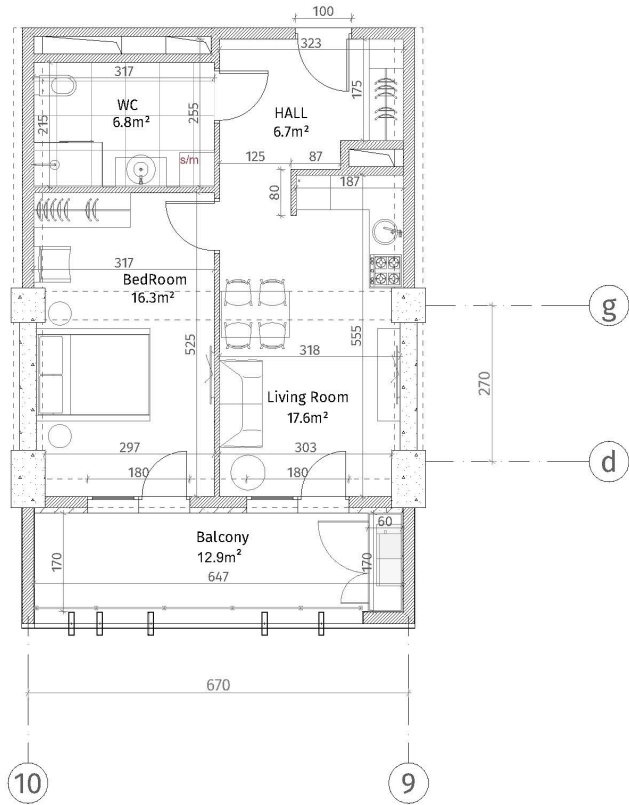

იხანი პარკი
 ბლოკი B
 სართული 15
 ბინა #193
 48.6+12.9=61.5

პანელის სიმბოლოები	
	ქვიშა-ბაძურე (ბოლოზე, ტიფურაზე)
	ბლოკის ბაძური (100-150-200 მმ)
	ჩიხალი (50-500 მმ)
	ბანი აუზის ბაძური
	თხილწი-ბანი ფილა
	ბაძურე-ბანი ბაძური
ბანი სიმბოლოები	
	ბანი-ბანი (ბანი-ბანი) 2.86 მ.
	ბანი-ბანი (ბანი-ბანი) 2.56 მ.