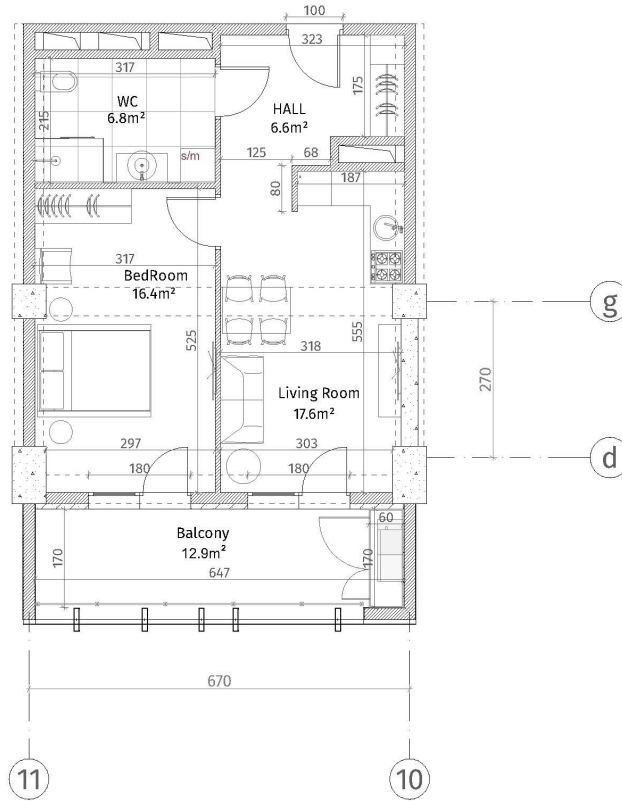

იხანი პარკი

ბლოკი B
სართული 15

ბინა #194
48.6+12.9=61.5

პანელის სიმბოლო	
	ქვიშა-ბეტონი (ბოლონა, ტიფინაგა)
	ბლოკი კირი (100-150-200 მმ)
	კირი (150-500 მმ)
	ბანის აღმოსავლელი
	თანხი-ბანის ფილა
	ბანის-ბანის კარები
ბანის სიმბოლო	
	ბანის-ბანის კარები: 2.85 მ.
	ბანის-ბანის კარები: 2.55 მ.