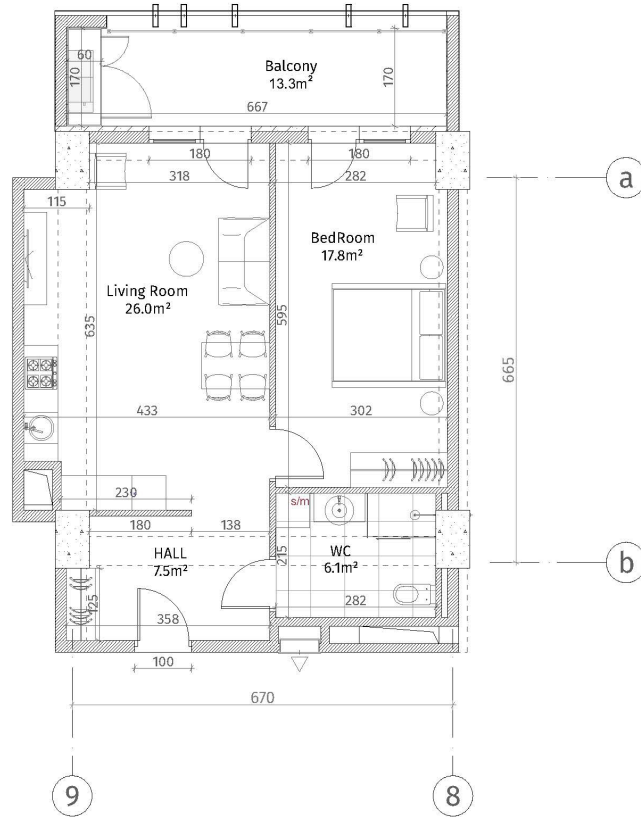

ისანი პარკი  
 ბლოკი B  
 სართული 15  
 ბინა #197  
 58.9+13.3=72.2

პანელის სიმბოლო	
	ჩრთი-ბაძურნი (ბოლონა, ტიფინა)
	ბოლონა ბაძური (100-150-200 მმ)
	ჩრთი (50-500 მმ)
	ბანი ალუმინიუმული
	თხაბრი-ბანი ფილა
	ბანი-ბანი ბანი
ბანი სიმბოლო	
	ბანი-ბანი ბანი: 2.86 მ.
	ბანი-ბანი ბანი: 2.56 მ.