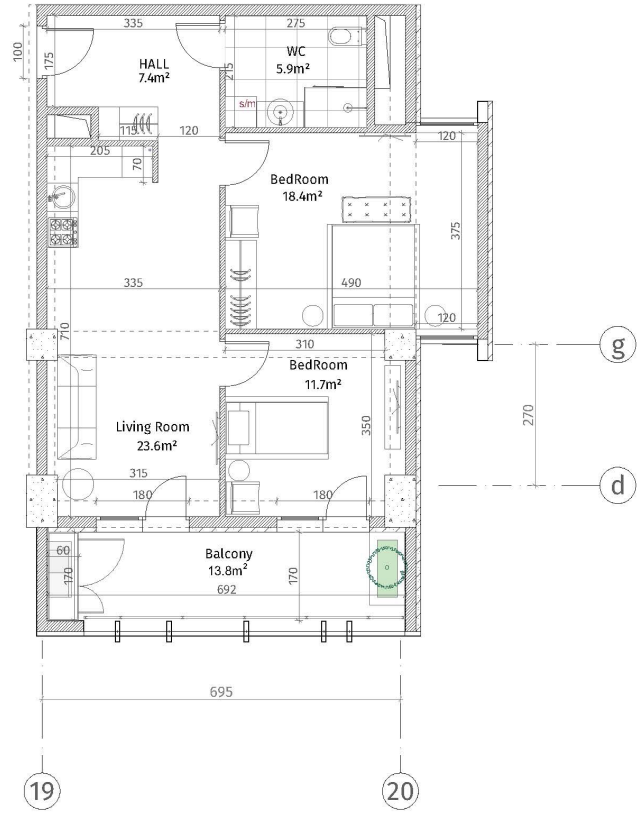

ისანი პარკი
 ბლოკი B
 სართული 16
 ბინა #202
 68.7+13.8=82.5

პლანის ლეგენდა	
	რთმარაბი (100-150-200 88)
	ბლოკის საბინო (100-150-200 88)
	რთმარაბი (500-500 88)
	ბაზისი პარკინგისა
	თხევანი-ბუნის ფილა
	თხევანი-ბუნის პარკინგის
	ბაზისი სივრცული
მოწყობის იბაბითან ზარბაბი: 2.85 ა. მოწყობის იბაბითან რთმარაბი: 2.55 ა.	