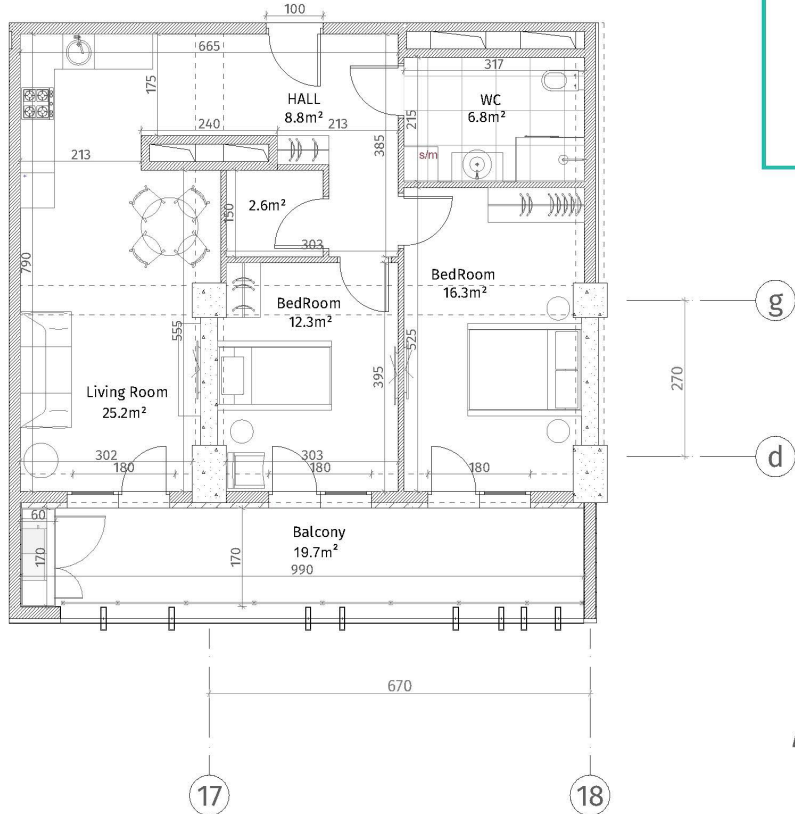

ისანი პარკი
 ბლოკი B
 სართული 16
 ბინა #204
 73.8+19.7=93.5

პანკლიკატი	
	ჩიხი-ბაილი (ბილი, ტიფი, ტიფი)
	ბილი (100-150-200 მ²)
	ჩიხი (150-500 მ²)
	ბილი ბილი/ბილი
	ბილი-ბილი/ბილი
	ბილი/ბილი/ბილი
	ბილი/ბილი/ბილი
	ბილი/ბილი/ბილი
ბილი/ბილი/ბილი	
ბილი/ბილი/ბილი: 2.85 მ.	
ბილი/ბილი/ბილი: 2.55 მ.	