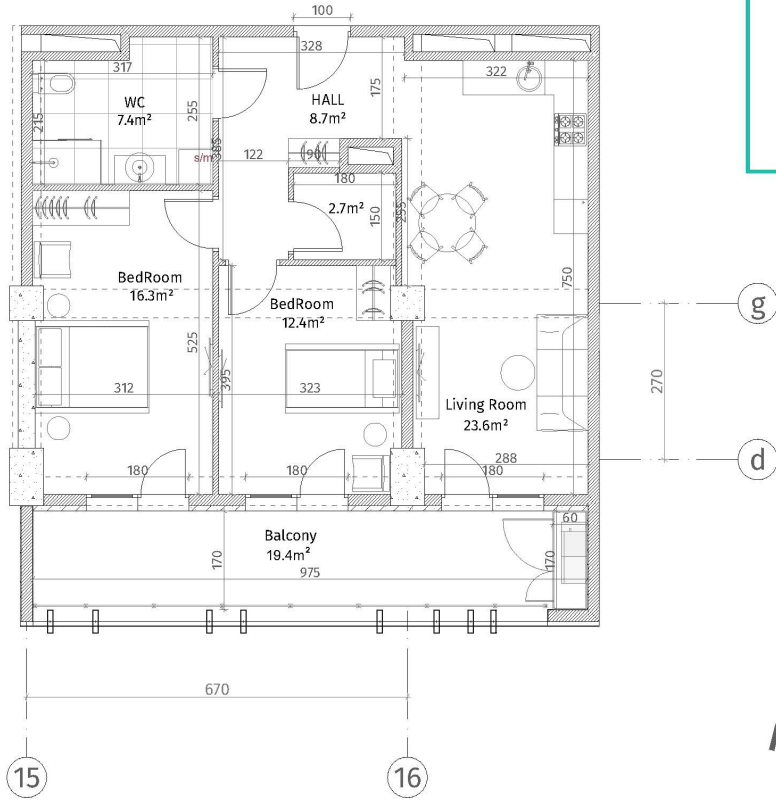

ისანი პარკი
 ბლოკი B
 სართული 16
 ბინა #205
 72.9+19.4=92.3

პანელის სახეობა	
	ჩვილი-ბაძური (ბოლონა, ტიფინა)
	ბოლონა ბაძური (100-150-200 მმ)
	ჩვილი (50-500 მმ)
	ბაძის ალუმინის ბაძი
	თხაბი-ბაძის ფილა
	ბაძის ბაძი
ბაძის სივრცე	
ბაძის ბაძის ბაძი: 2.86 მ.	
ბაძის ბაძის ბაძი: 2.56 მ.	