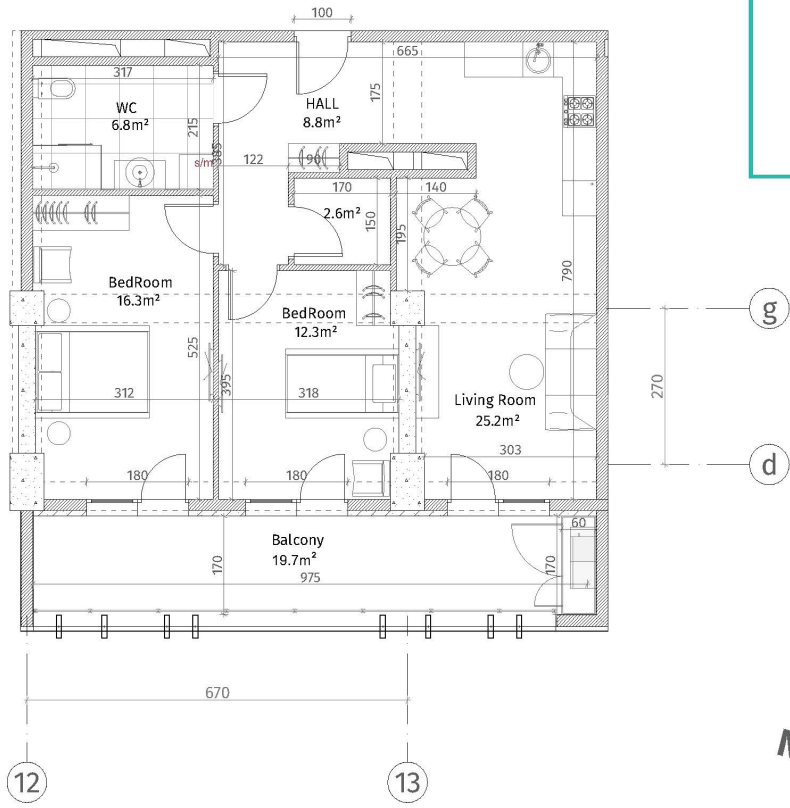

ისანი პარკი
 ბლოკი B
 სართული 16
 ბინა #207
 $73.8+19.7=93.5$

პანელის აღწერა	
	ჩვილი-ბაძური (ბოლონა, ტიფინა)
	ბოლონა ბაძური (100-150-200 მმ)
	ჩვილი (50-500 მმ)
	ბანი ალუმინიუმის
	თხაბილი-ბანი ფილა
	ბაძური-ბანი პანელი
პანელის სიგრძე	
	ბოლონის იპოვება: 2.86 მ.
	ბოლონის იპოვება: 2.56 მ.