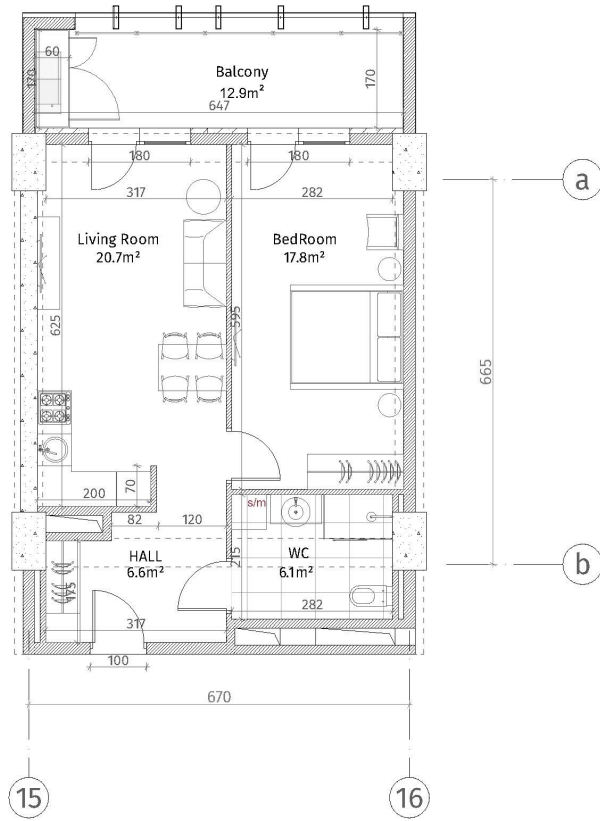

ისანი პარკი
 ბლოკი B
 სართული 16
 ბინა #213
 52.9+12.9=65.8

შენიშვნა	
	ჩინი-აკიური (პლასტიკი, ტილფრეზი)
	ბლოკი კაბადი (100-150-200 მმ)
	ჩინი (500-500 მმ)
	ბუნტი პლასტიკი
	თხევინი-მინი-ფილა
	ტაქურინი-პლასტიკი
	ვარის სიმბოლო
მუნიციპალიტეტის იმპროვირებული ნაგებობა: 2.85 მ. მუნიციპალიტეტის იმპროვირებული ნაგებობა: 2.55 მ.	