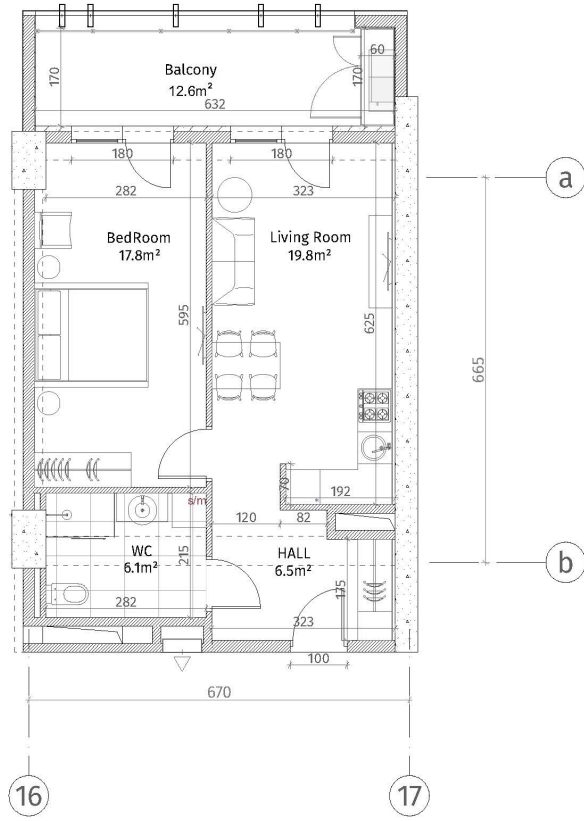

ისანი პარკი  
 ბლოკი B  
 სართული 16  
 ბინა #214  
 52.3+12.6=64.9

სამსახურები	
	რძინა-ბაჰონი (ბოლონა, ბოლონა)
	ბალკონი (100-150-200 მმ)
	რძინა (150-500 მმ)
	შახინა აბრეშინა
	ბინა-ბინა ფილა
	ბინა-ბინა ბინა
	ბინა-ბინა ბინა
სახის სიმაღლე	
ბინის სიმაღლე: 2.85 მ.	
ბინის სიმაღლე: 2.55 მ.	