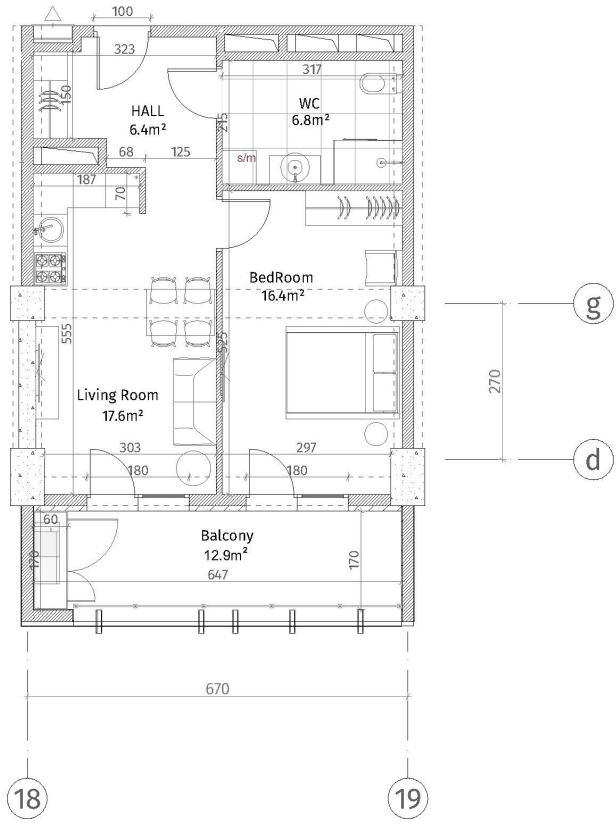

ისანი პარკი
 ბლოკი B
 სართული 17
 ბინა #217
 48.4+12.9=61.3

ქანობა	
	ჩინი-ბაიონი (ბოლონა, ტიფრაპა)
	ბლონი კვადრი (100-150-200 მმ)
	ჩინი (50-500 მმ)
	პარკის პარკინგები
	თხარის-ბინის ფილა
	ტარის-ბინის კვადრი
პარის სიმბოლო	
ბინის ბინის იბინის ბინის: 2.85 მ.	
ბინის ბინის იბინის ბინის: 2.55 მ.	