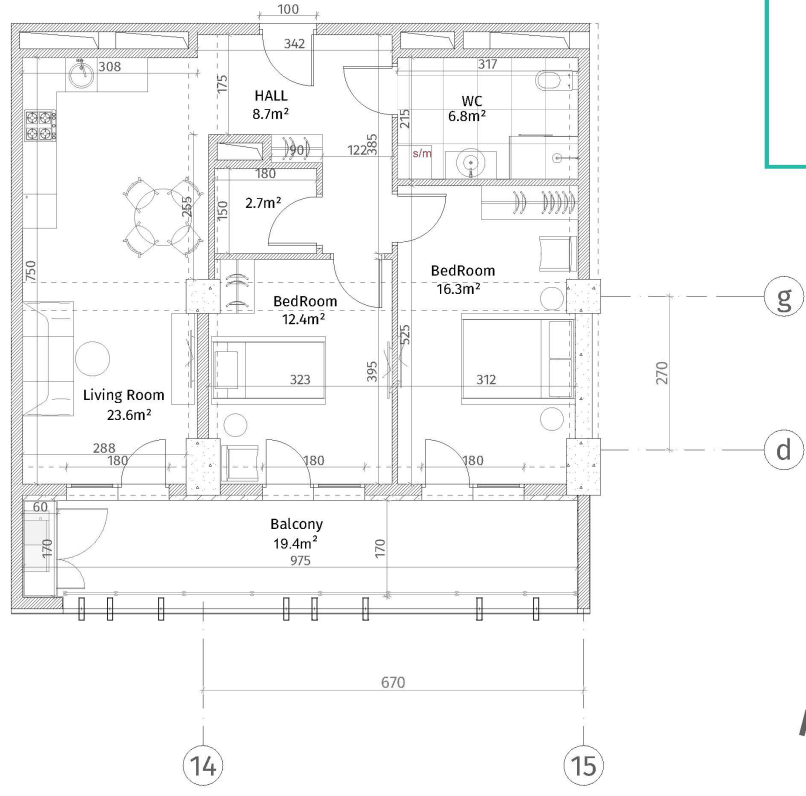

ისანი პარკი  
 ბლოკი B  
 სართული 17  
 ბინა #220  
 72.4+19.4=91.8

კვანძების ლეგენდა	
	ფანილა-პანორმა (პოლიურა, ტიფოგრაფია)
	ბლოკური კედელი (100-150-200 მმ)
	ფიგურული (500-500 მმ)
	შპს-ის აღმნიშვნელი
	თვალშინ-შემაღს ფილა
	დამორჩაბილი კედელი
	პირის სივრცელი
მოხაზული იბაგონება: პარკაბი: 2.85 მ. მოხაზული იბაგონება: რიგპარკაბი: 2.55 მ.	