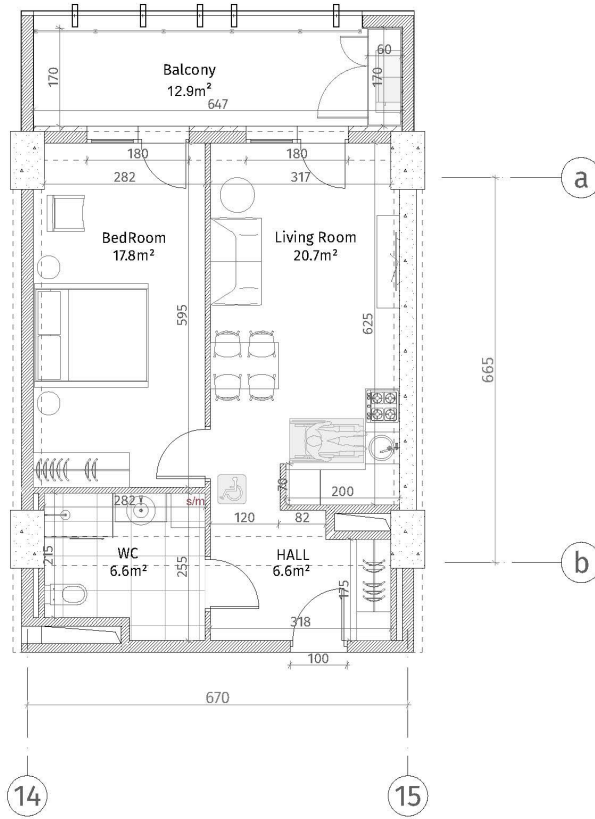

ისანი პარკი
 ბლოკი B
 სართული 17
 ბინა #226
 $53.5+12.9=66.4$

A ტიპი

პლანის ლეგენდა	
	ჩრდილ-აღმოსავლური (კომპლექსის ტერიტორიაზე)
	საღარიბო კარბატი (100-150-200 მმ)
	ჩრდილ (500-500 მმ)
	შპს-ის კონსტრუქციული
	თანამშრომლობის ხაზი
	დაპროექტირებული კარბატი
პარკის სიმბოლოები	
	ბუნებრივი ნაკვეთის პარკი 2.85 მ.
	ბუნებრივი ნაკვეთის ჩრდილ 2.55 მ.