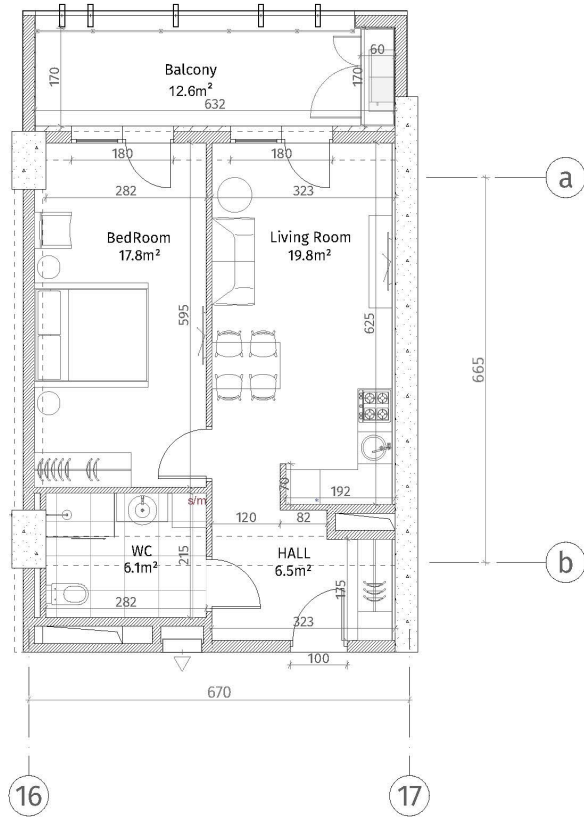

ისანი პარკი
 ბლოკი B
 სართული 17
 ბინა #228
 52.3+12.6=64.9

აქსონომეტრი	
	ჩაბრ-აბრეტი (ბრეტი, ბრეტი)
	ბრეტი (100-150-200 მმ)
	ჩრეტი (100-500 მმ)
	ბრეტი აბრეტი
	ბრეტი-ბრეტი
	ბრეტი-ბრეტი
	ბრეტი-ბრეტი
	ბრეტი-ბრეტი
ბრეტი-ბრეტი	
ბრეტი-ბრეტი	
ბრეტი-ბრეტი	