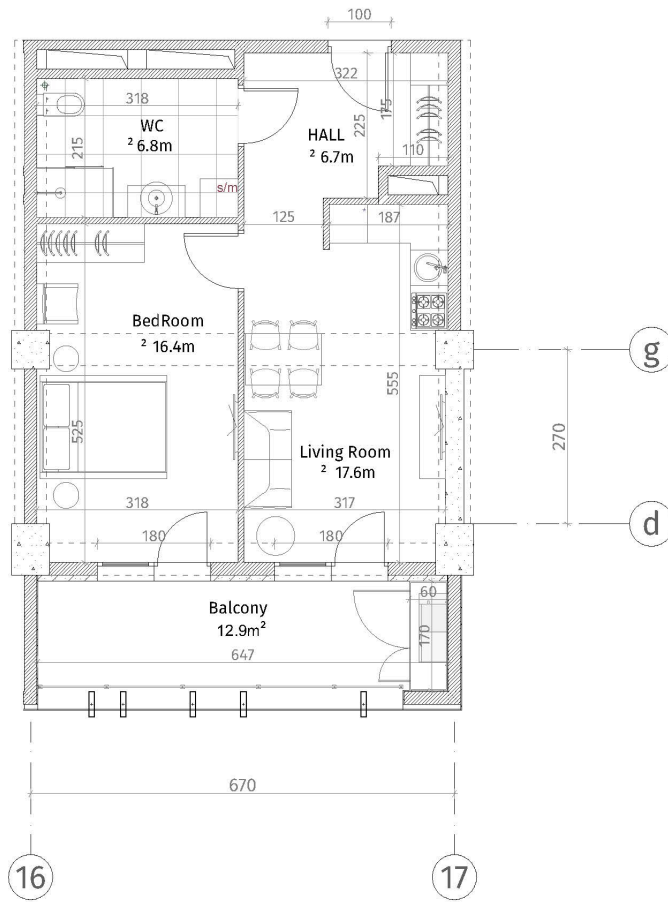

ისანი პარკი

ბლოკი B

სართული 18

ბინა #233

48.8+12.9=61.7

პანკატიკონი	
	რამბაპირი (ჯირბრა, ღირბრა)
	ბლოკი, ბლოკი (100-150-200 მმ)
	რბილი (500-500 მმ)
	ბინის პირბინი
	ბინის-ბინის ფილა
	ბინის-ბინის
ბინის სინბლი	
ბინის-ბინის ბინის: 2.85 მ.	
ბინის-ბინის ბინის: 2.55 მ.	